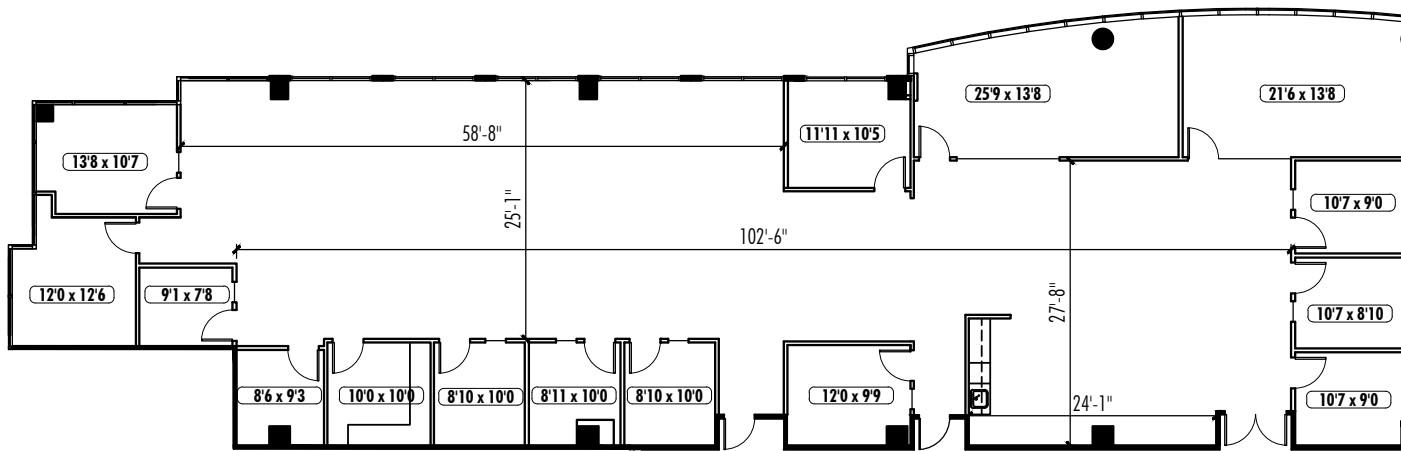

Key Plan

Contact Us

Jessica Doyle
+1 404 408 1264
jessica.doyle@cbre.com

Graham Little
+1 404 771 7957
graham.little@cbre.com

CBRE, Inc.
+1 404 504 7900
cbre.com/atlanta