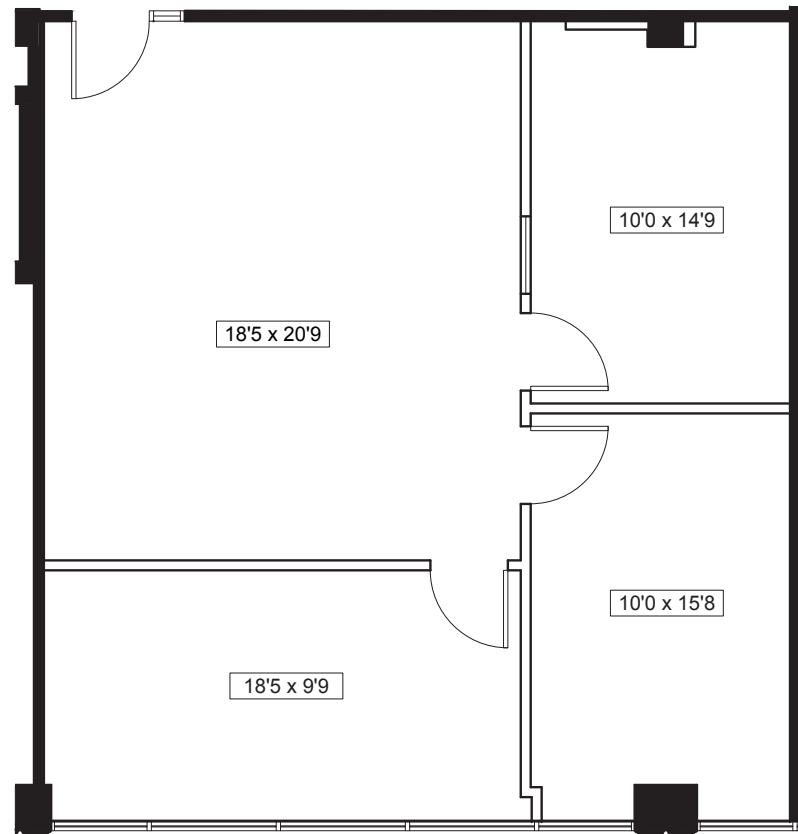

# Jefferson Plaza

**Suite 205**  
**1,015 RSF**

3169 Holcomb Bridge Road | Norcross, GA

LEANNA MARTIN  
+1 803 554 3990  
leanna.martin@cbre.com

JESSICA DOYLE  
+1 404 408 1264  
jessica.doyle@cbre.com

CBRE, Inc.  
+1 404 504 7900  
cbre.com/atlanta