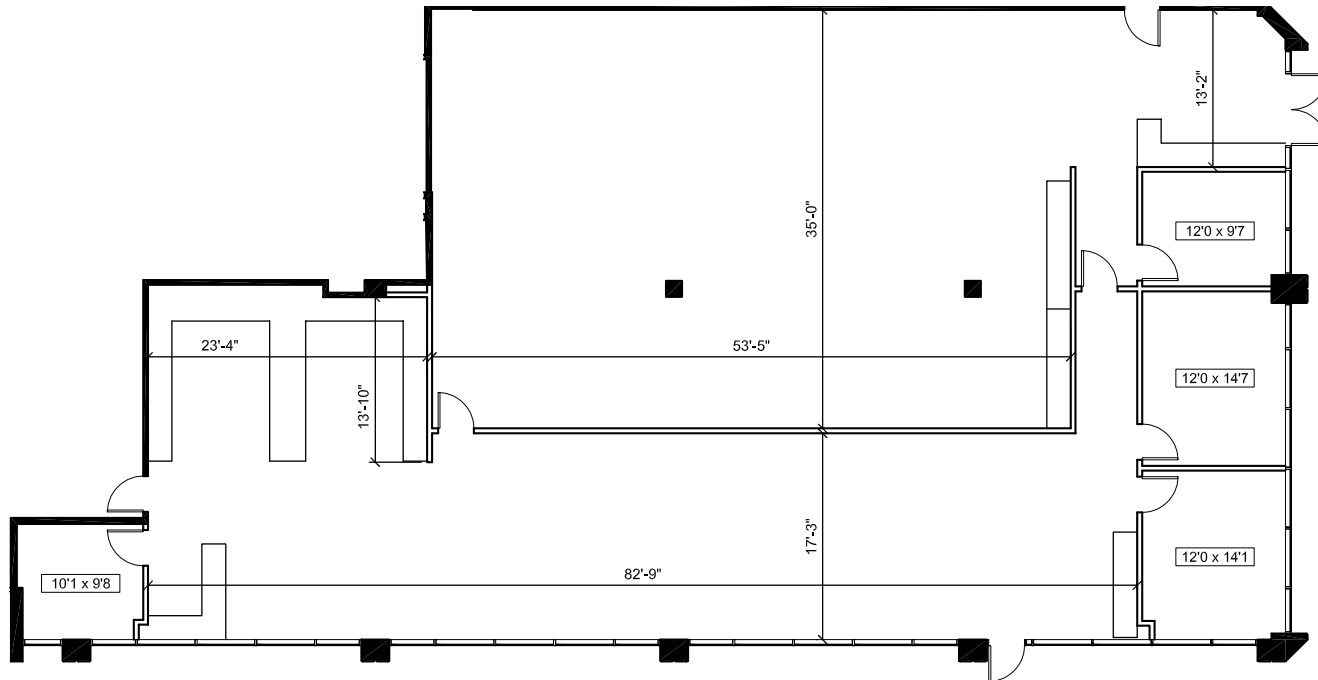

Jefferson Plaza

Suite 150
5,284 RSF

3169 Holcomb Bridge Road | Norcross, GA

LEANNA MARTIN
+1 803 554 3990
leanna.martin@cbre.com

JESSICA DOYLE
+1 404 408 1264
jessica.doyle@cbre.com

CBRE, Inc.
+1 404 504 7900
cbre.com/atlanta