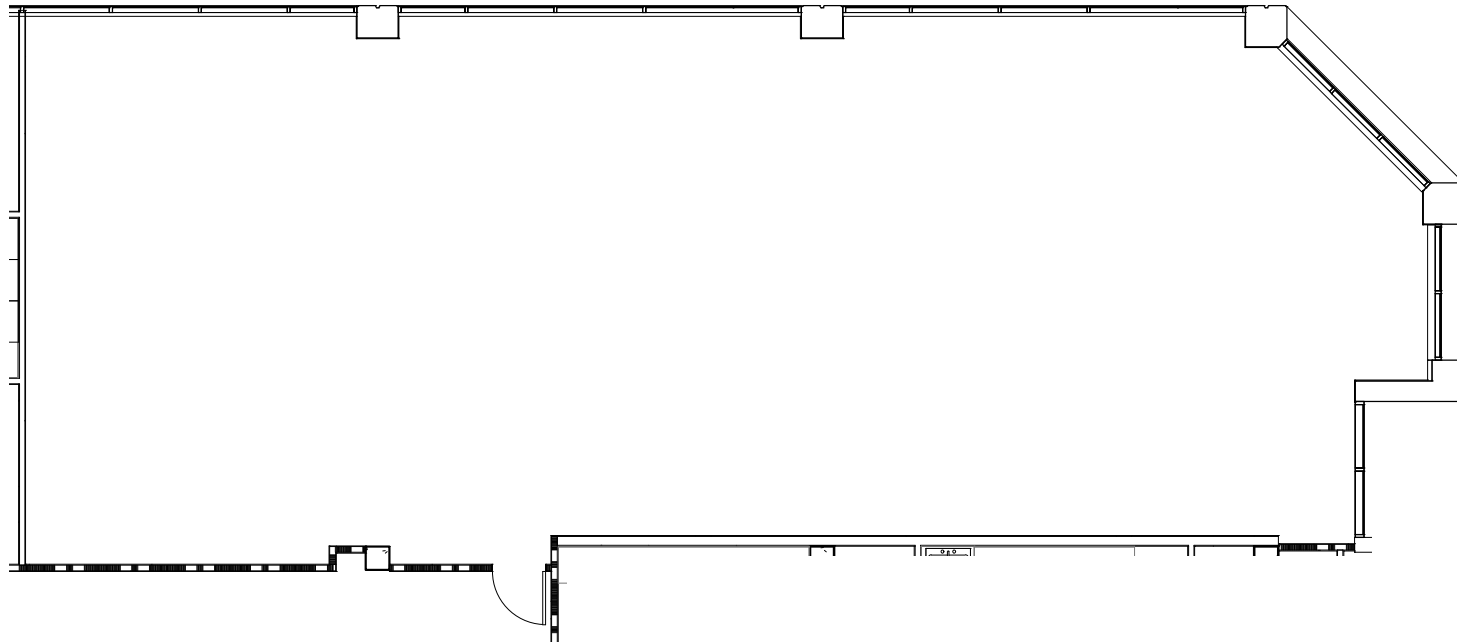

# Jefferson Plaza

**Suite 455**  
**2,683 RSF**

3169 Holcomb Bridge Road | Norcross, GA

LEANNA MARTIN  
+1 803 554 3990  
leanna.martin@cbre.com

JESSICA DOYLE  
+1 404 408 1264  
jessica.doyle@cbre.com

CBRE, Inc.  
+1 404 504 7900  
cbre.com/atlanta