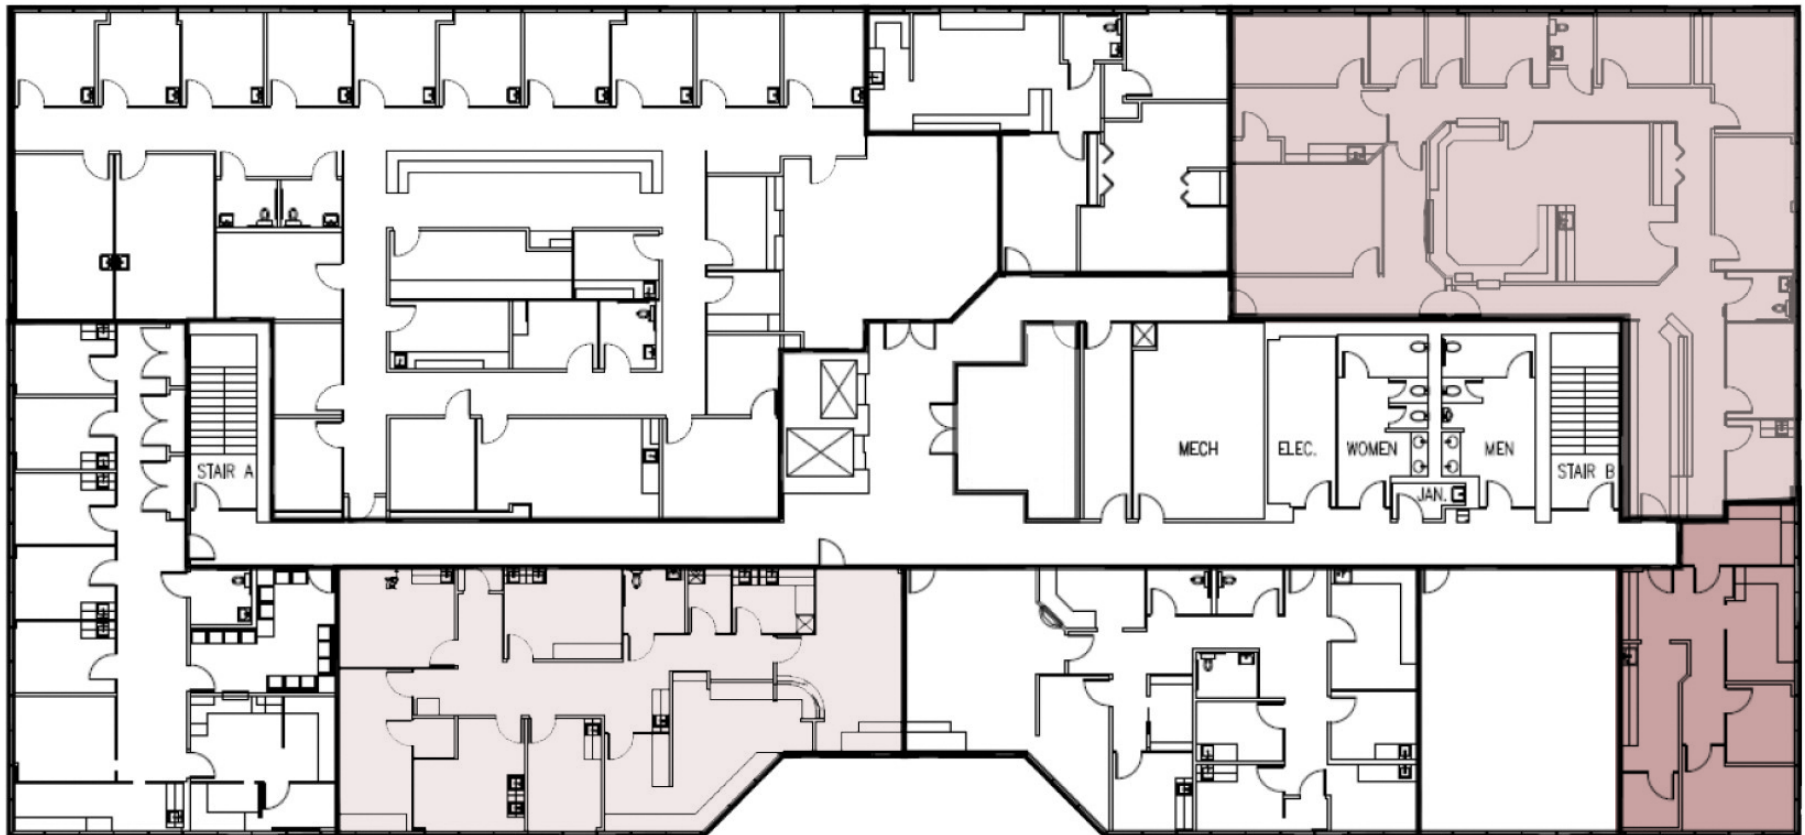

2nd Floor Availabilities

SUITE 202
3,876 SF

SUITE 207
2,320 SF
SPEC SUITE

SUITE 204
937 SF