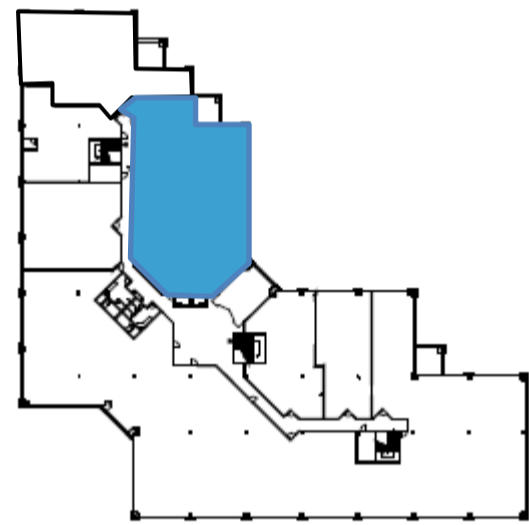

CBRE

MANOVA
PARTNERS

BROADWAY 101

2141 E Broadway Rd
Tempe, Arizona

Suite 218 & 220
6,851 RSF

Suite 218

[CLICK HERE FOR VIRTUAL TOUR](#)

Suite 220