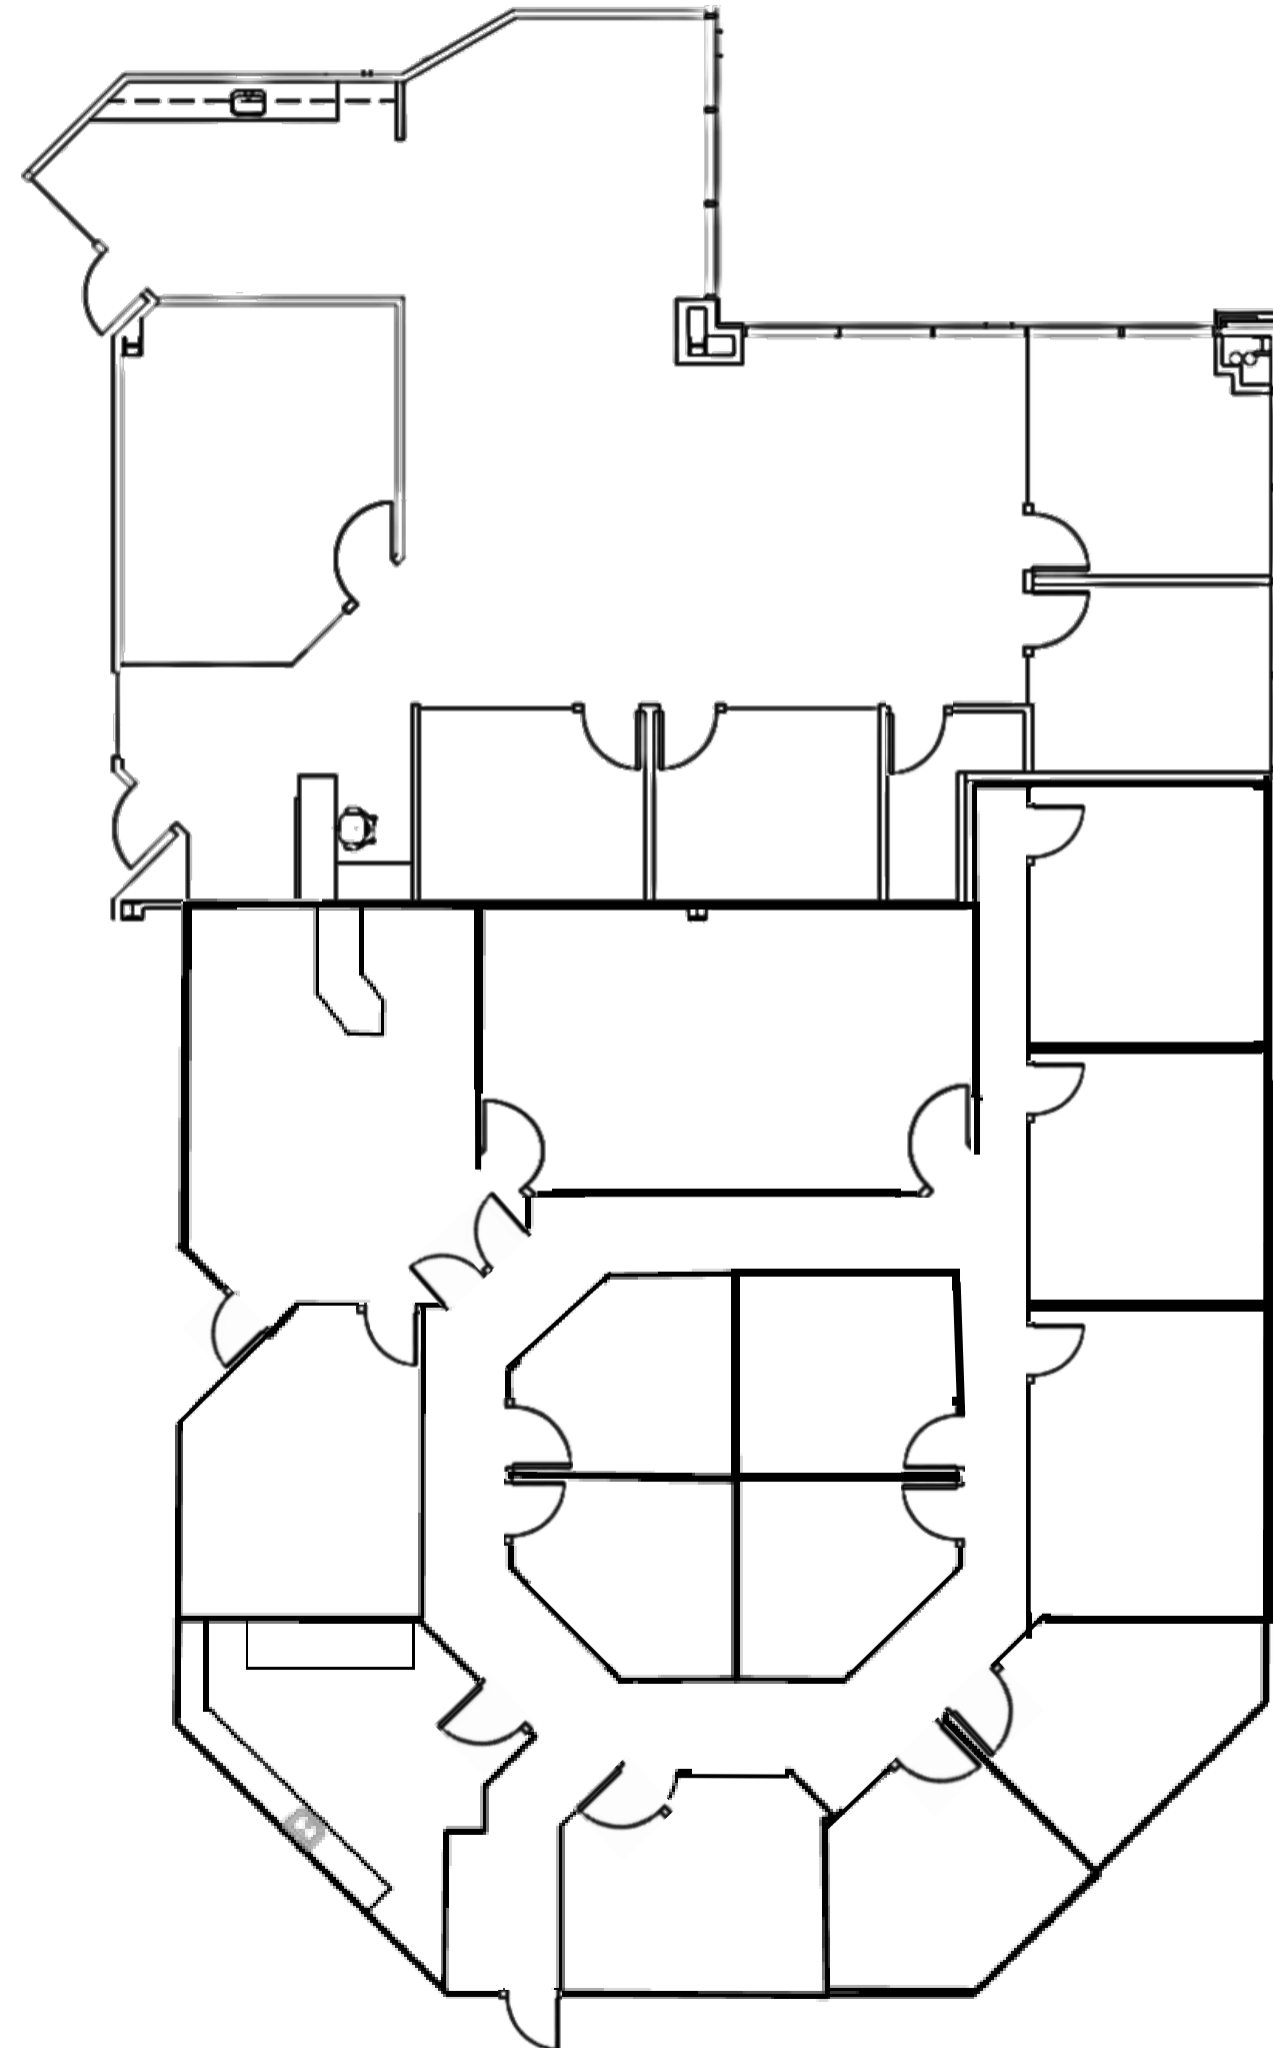

CBRE

MANOVA
PARTNERS

BROADWAY 101

2141 E Broadway Rd
Tempe, Arizona

Suite 218 & 220
6,851 RSF

Suite 218

[CLICK HERE FOR VIRTUAL TOUR](#)

Suite 220