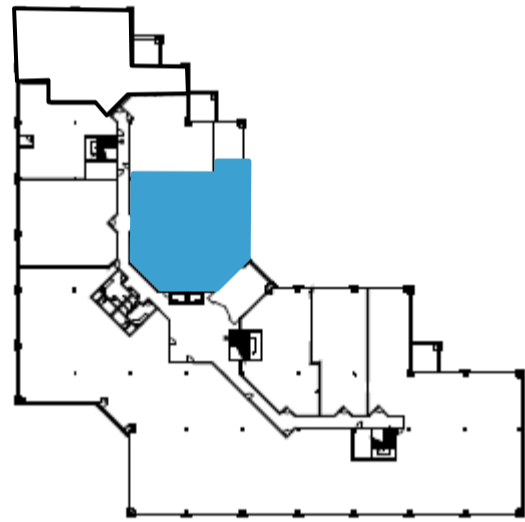

BROADWAY 101

2141 E Broadway Rd
Tempe, Arizona

Suite 220
4,223 RSF

 [CLICK HERE FOR VIRTUAL TOUR](#)

For more information:

Mark Gustin, SIOR, CCIM
+1 602 430 0605
Mark.Gustin@cbre.com

Jimmy Cornish
+1 602 980 8844
Jimmy.Cornish@cbre.com