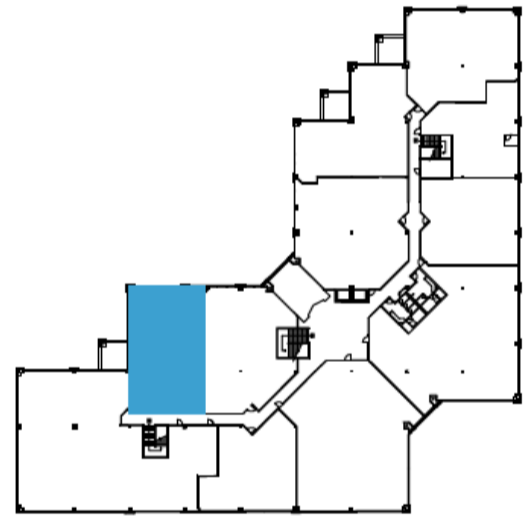

BROADWAY 101

2151 E Broadway Rd
Tempe, Arizona

Suite 218
3,252 RSF

 [CLICK HERE FOR VIRTUAL TOUR](#)

For more information:

Mark Gustin, SIOR, CCIM
+1 602 430 0605
Mark.Gustin@cbre.com

Jimmy Cornish
+1 602 980 8844
Jimmy.Cornish@cbre.com