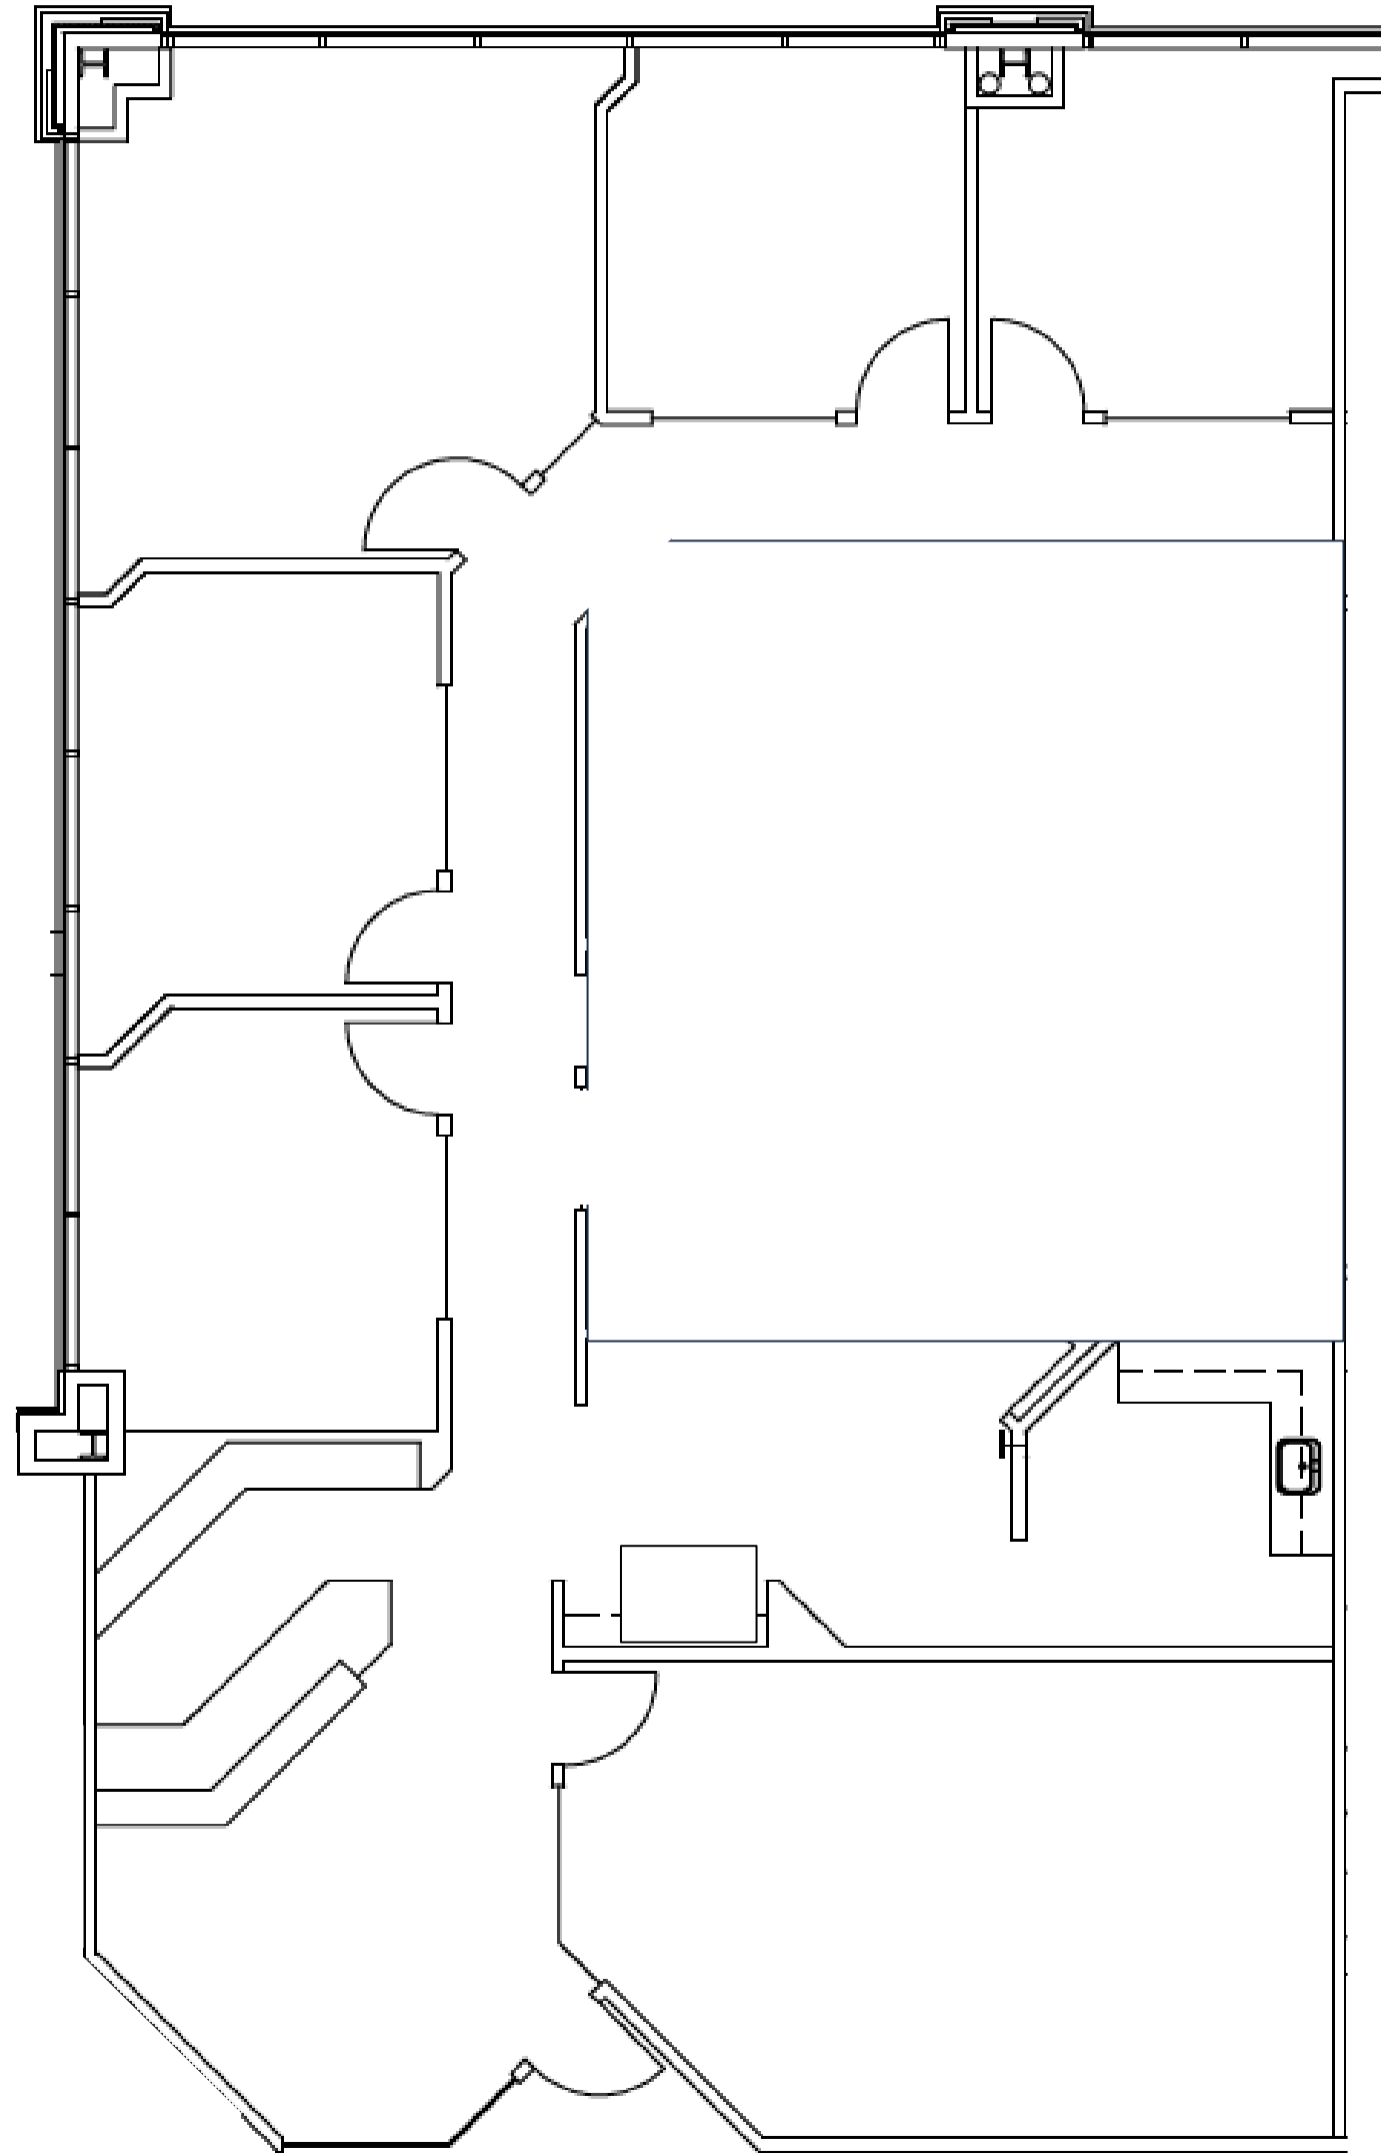

BROADWAY 101

2151 E Broadway Rd
Tempe, Arizona

Suite 218
3,252 RSF

 [CLICK HERE FOR VIRTUAL TOUR](#)

For more information:

Mark Gustin, SIOR, CCIM
+1 602 430 0605
Mark.Gustin@cbre.com

Jimmy Cornish
+1 602 980 8844
Jimmy.Cornish@cbre.com