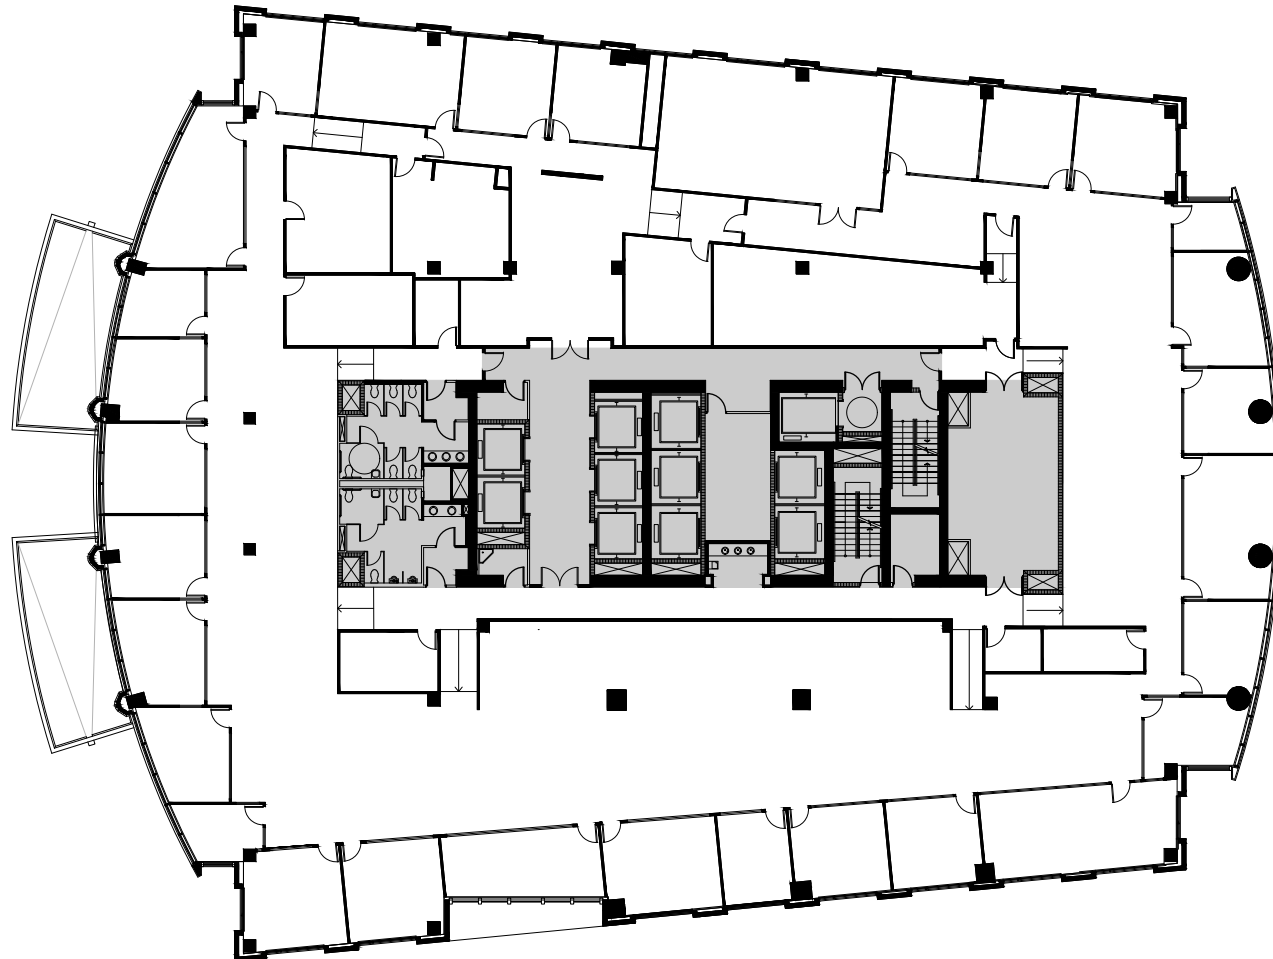

SUITE 1400

26,340 SF

SABADELL FINANCIAL CENTER

Randy Carballo
305 299 9163
randy.carballo@cbre.com

Cameron Tallon
407 284 7455
cameron.tallon@cbre.com

Eric Groffman
305 381 6389
eric.groffman@cbre.com

VIEW

 Matterport®