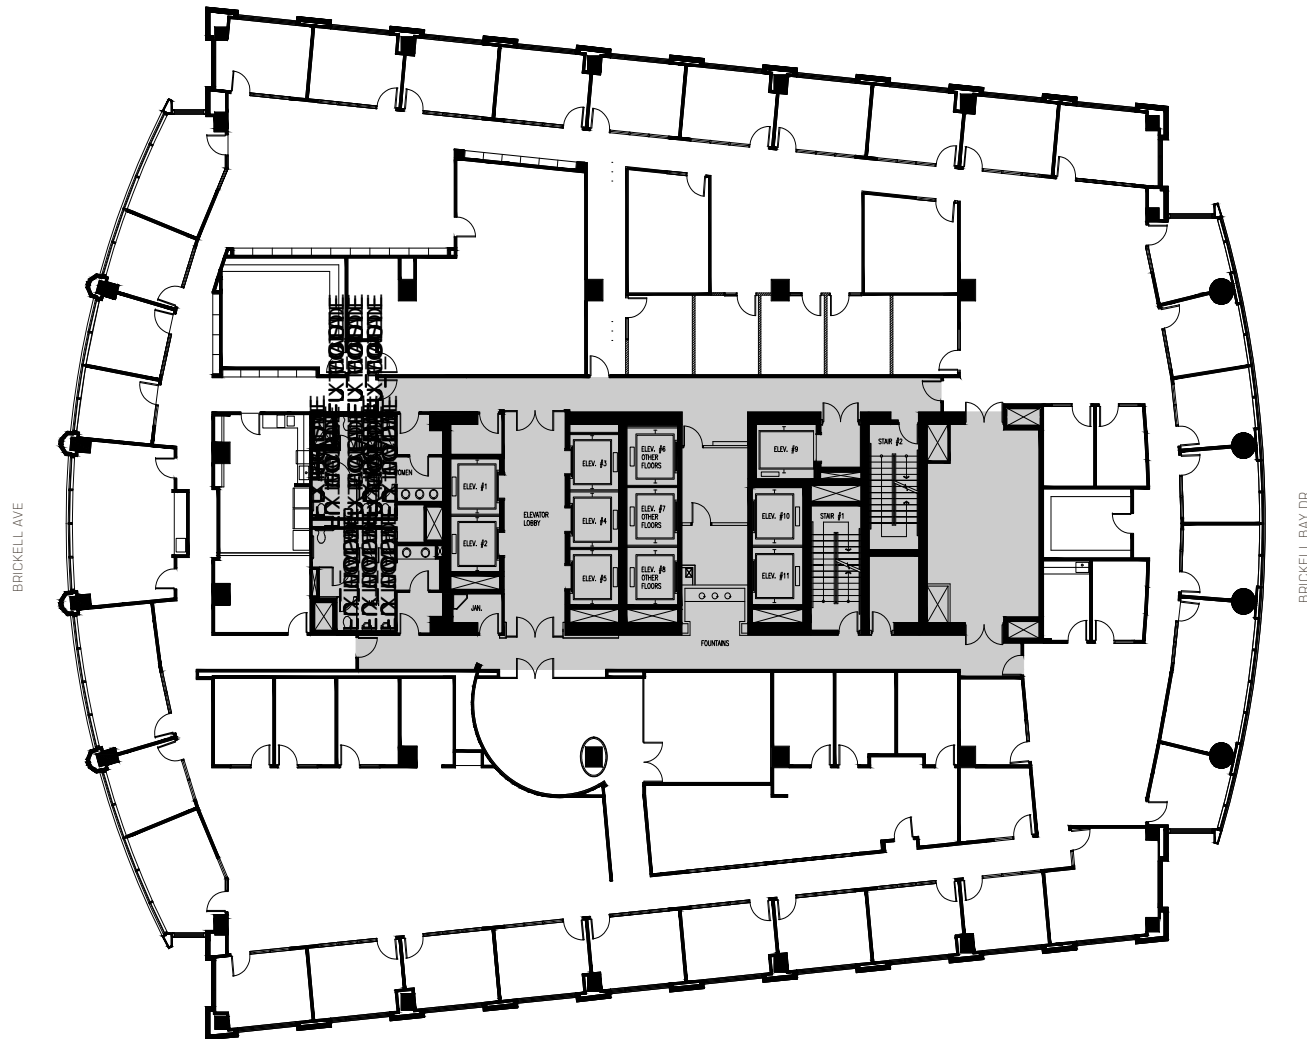

SABADELL
FINANCIAL CENTER

Randy Carballo
305 299 9163
randy.carballo@cbre.com

Cameron Tallon
407 284 7455
cameron.tallon@cbre.com

Eric Groffman
305 381 6389
eric.groffman@cbre.com

SUITE 1700

26,479 SF

VIEW
Matterport[®]