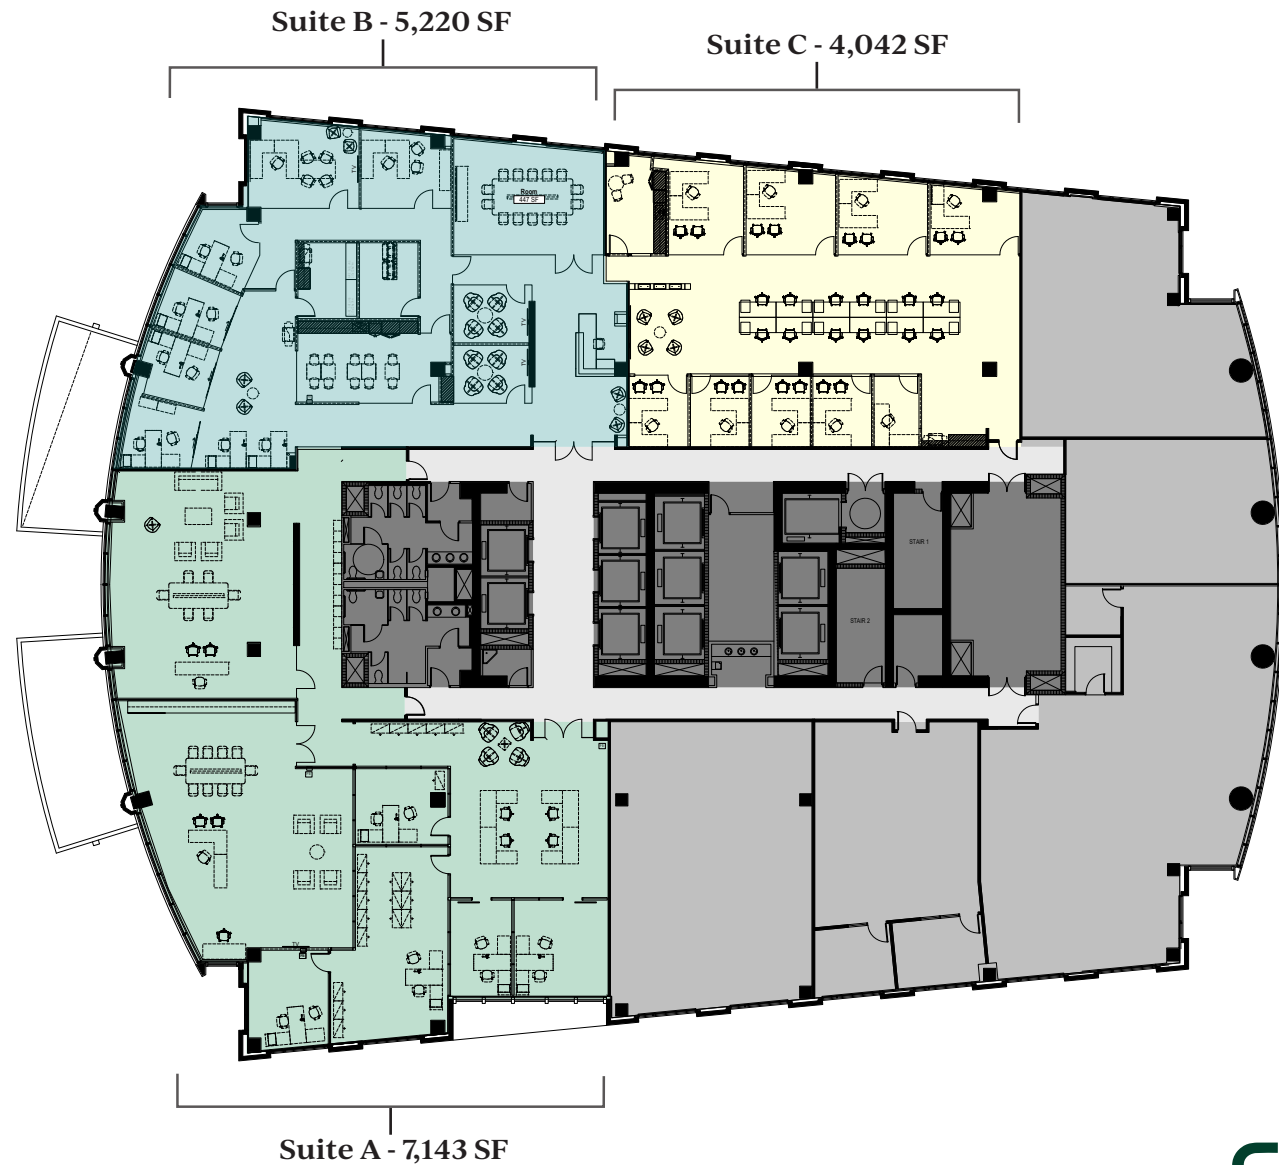

SABADELL
FINANCIAL CENTER

Randy Carballo
305 299 9163
randy.carballo@cbre.com

Cameron Tallon
407 284 7455
cameron.tallon@cbre.com

Eric Groffman
305 381 6389
eric.groffman@cbre.com

SUITE 1550

4,042-16,405 SF