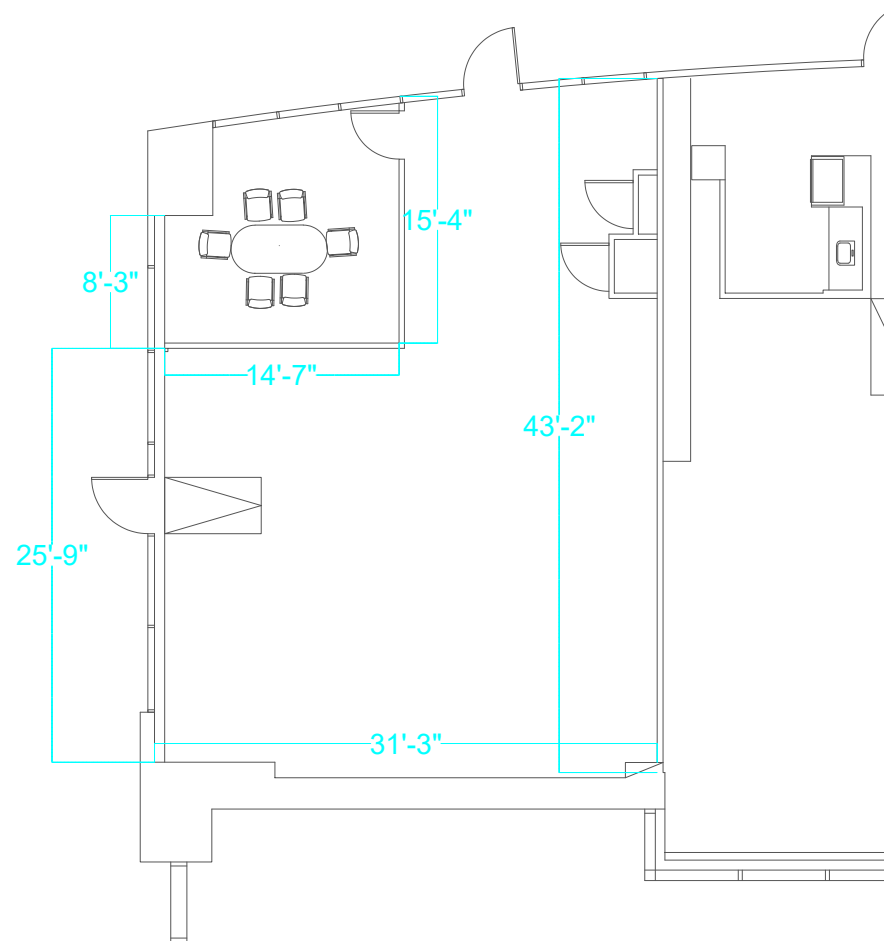

# ONE | WILLIAMS CENTER

101 E. 2ND. ST. S. TULSA, OKLAHOMA

LESLIE KIRKPATRICK CORNELL, MBA | +1 918 557 2231 | [leslie.kirkpatrick@cbre.com](mailto:leslie.kirkpatrick@cbre.com)

CARRIE CLAIBORNE | +1 918 906 0224 | [carrie.claiborne@cbre.com](mailto:carrie.claiborne@cbre.com)