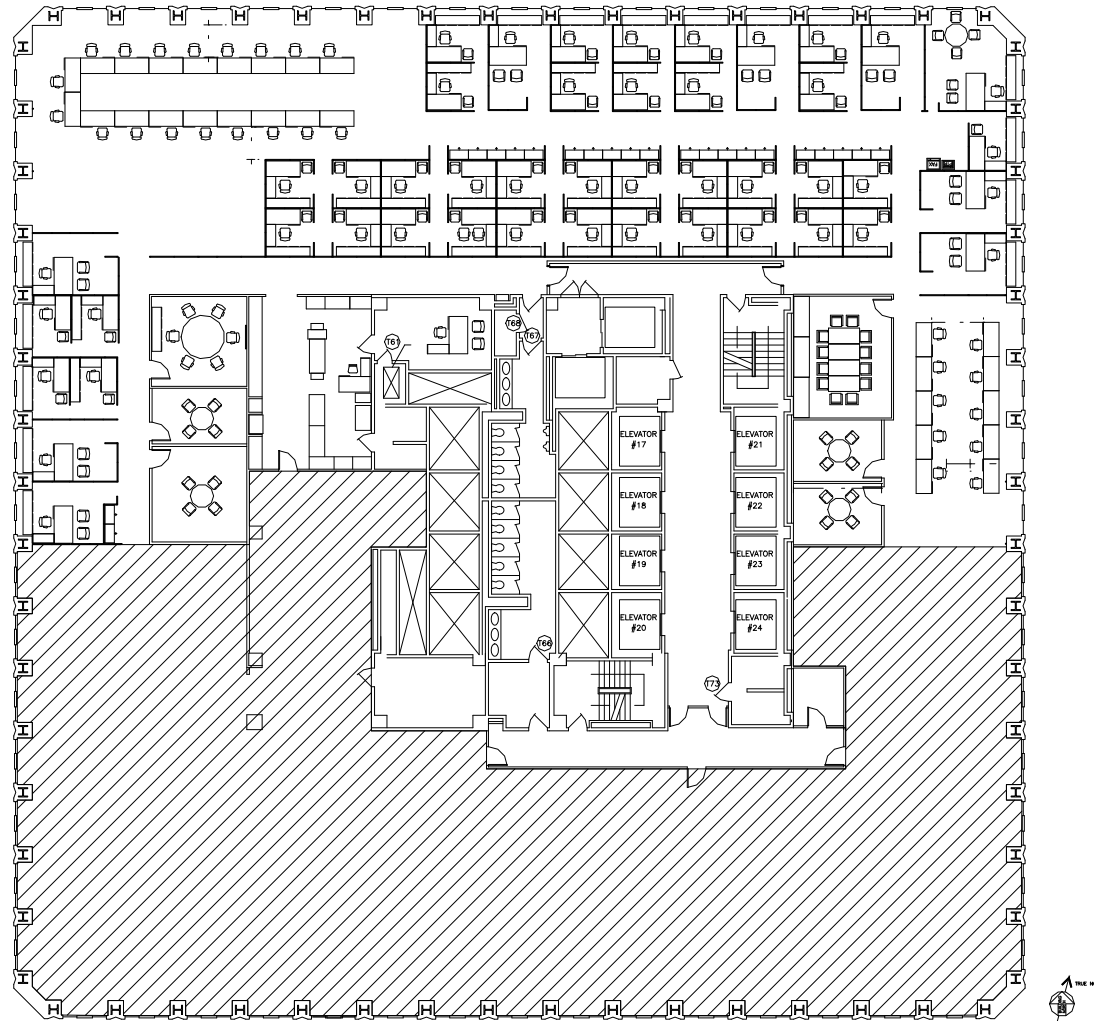

# ONE WILLIAMS CENTER

101 E. 2ND. ST. S. TULSA, OKLAHOMA

32<sup>ND</sup> FLOOR  
23,341 RSF

LESLIE KIRKPATRICK CORNELL, MBA | +1 918 557 2231 | [leslie.kirkpatrick@cbre.com](mailto:leslie.kirkpatrick@cbre.com)