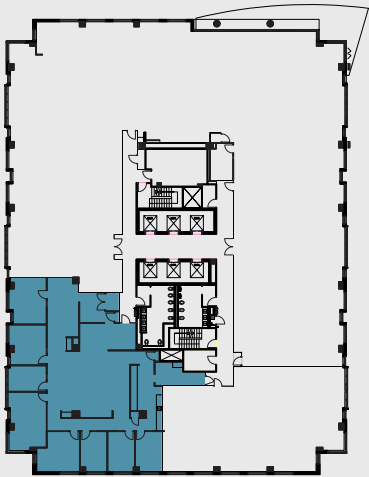

2 BETHESDA METRO

2 BETHESDA METRO CENTER
Bethesda, MD 20814

SUITE 420
4,988 RSF

CBRE | CCLC

Contact the Leasing Team

NIEL BEGGY
+1 301 215 4105 | niel.beggy@cbre.com

BRIAN MCCARTHY
+1 301 215 4121 | brian.mccarthy@cbre.com