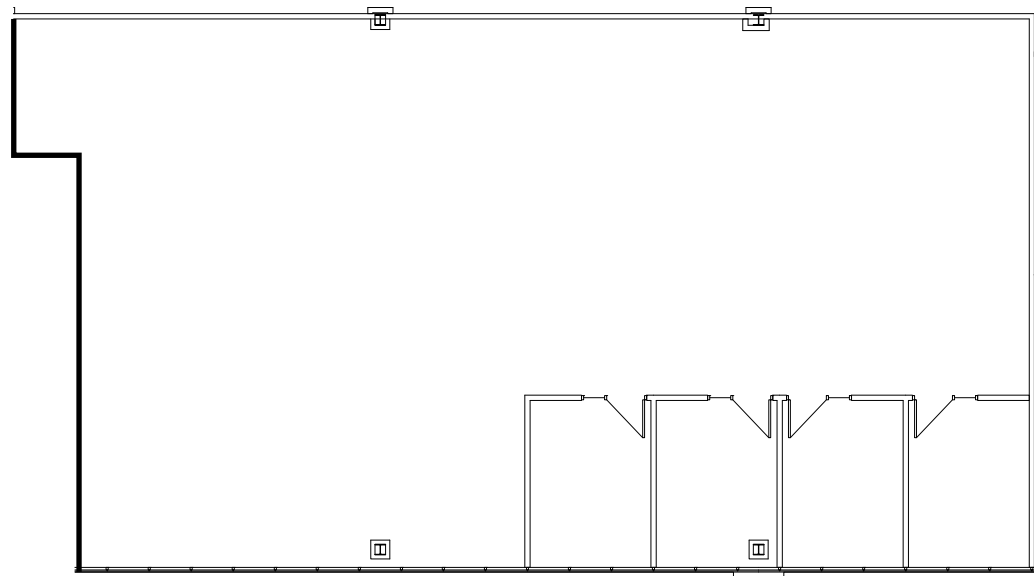

# scottsdale nightsight

14350 North 87th Street | Scottsdale, AZ

**SUITE 315**  
**±3,909 RSF**

**Lauren Lovell**  
+1 602 735 5638  
lauren.lovell@cbre.com

**Jack Murphy**  
+1 520 359 5644  
jack.murphy5@cbre.com