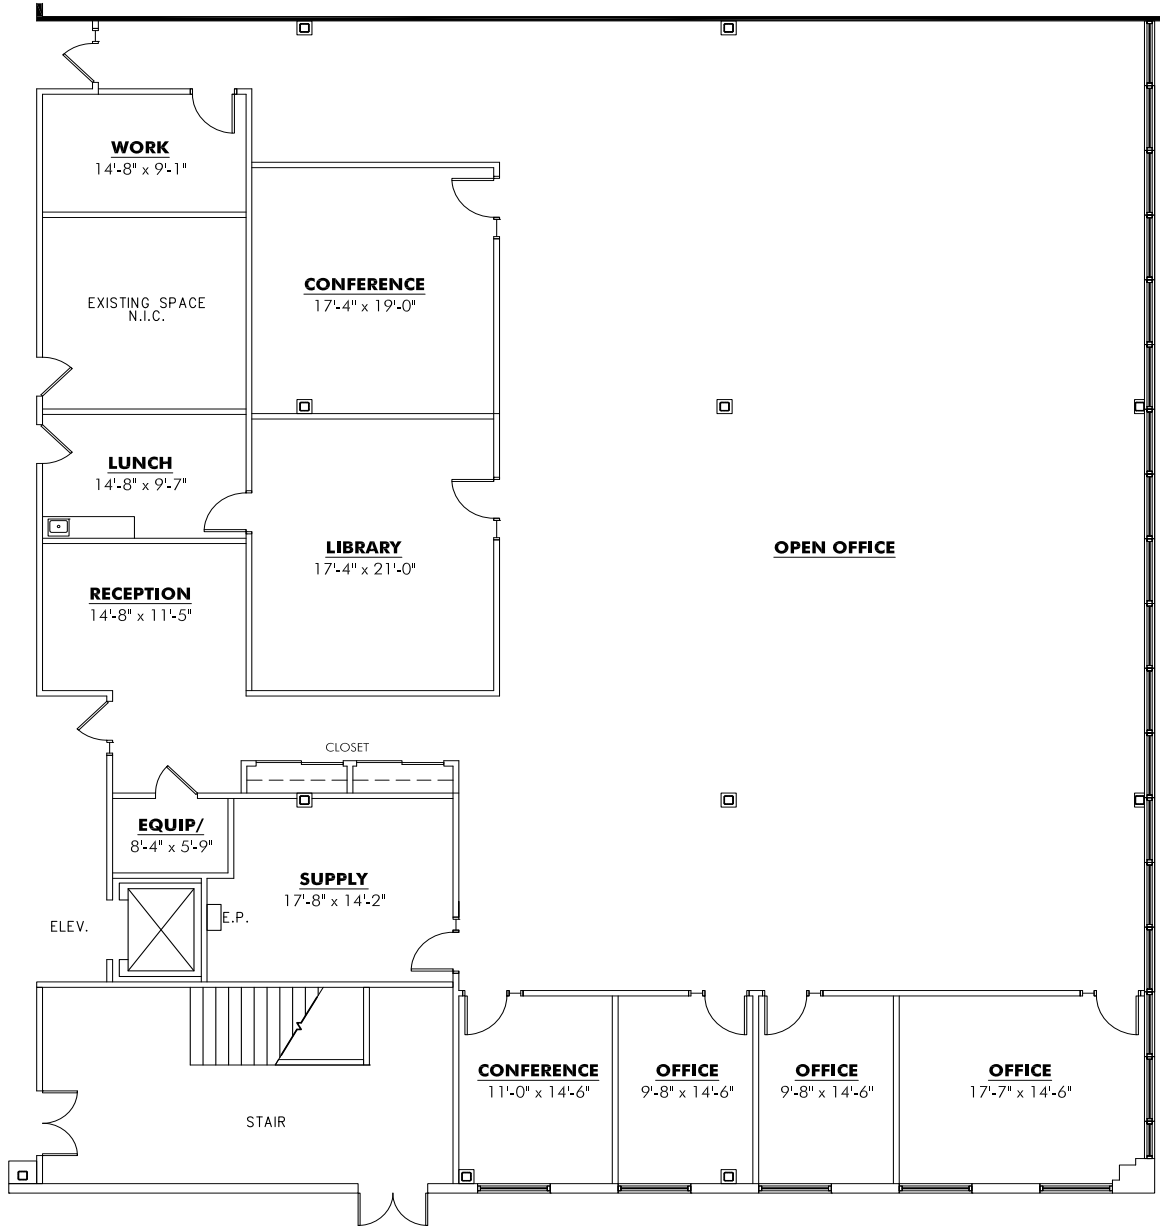

# SUITE 1 -102

7,621 RSF

**FOR MORE INFORMATION:**

DAN GRAHAM  
+1 847 706 4032  
dan.graham@cbre.com

MICHAEL GRAHAM  
+1 847 706 4033  
michael.graham@cbre.com