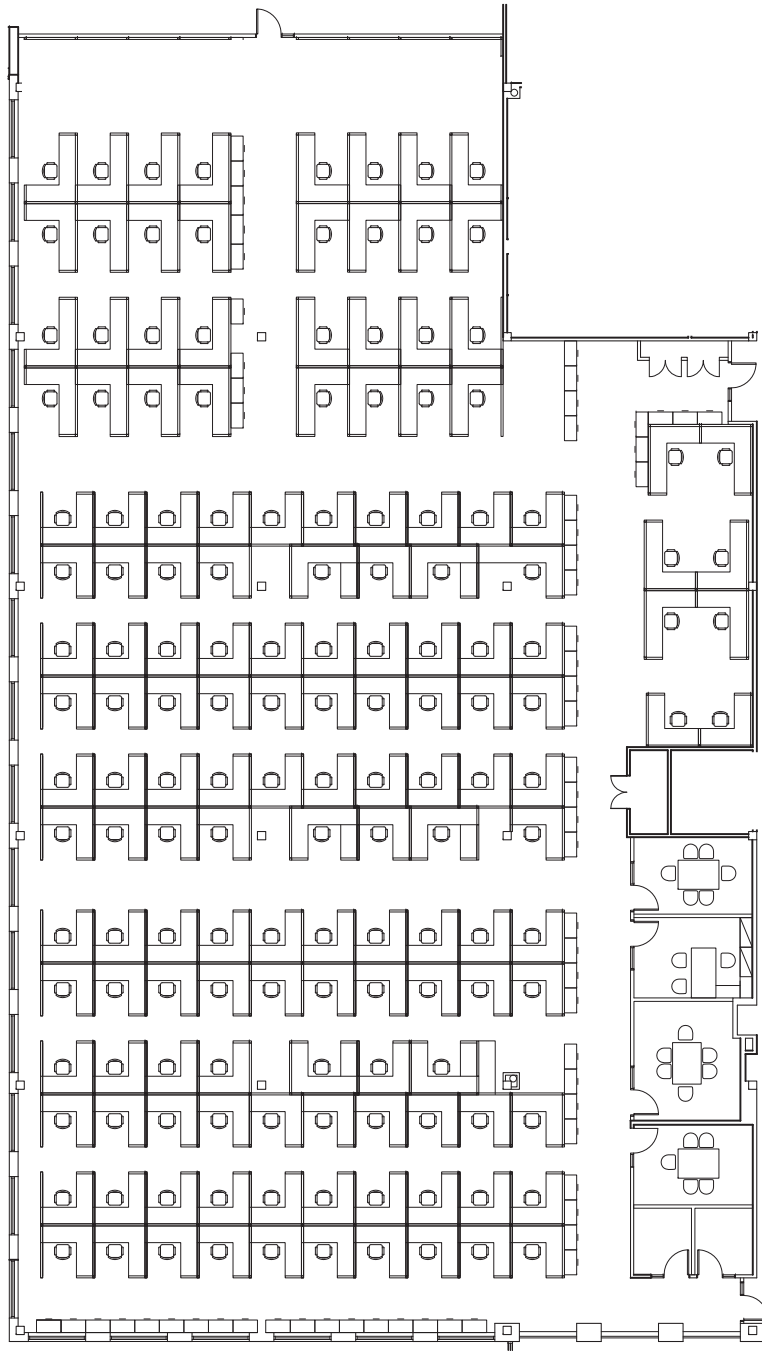

# SUITE 1 -201

15,116 RSF