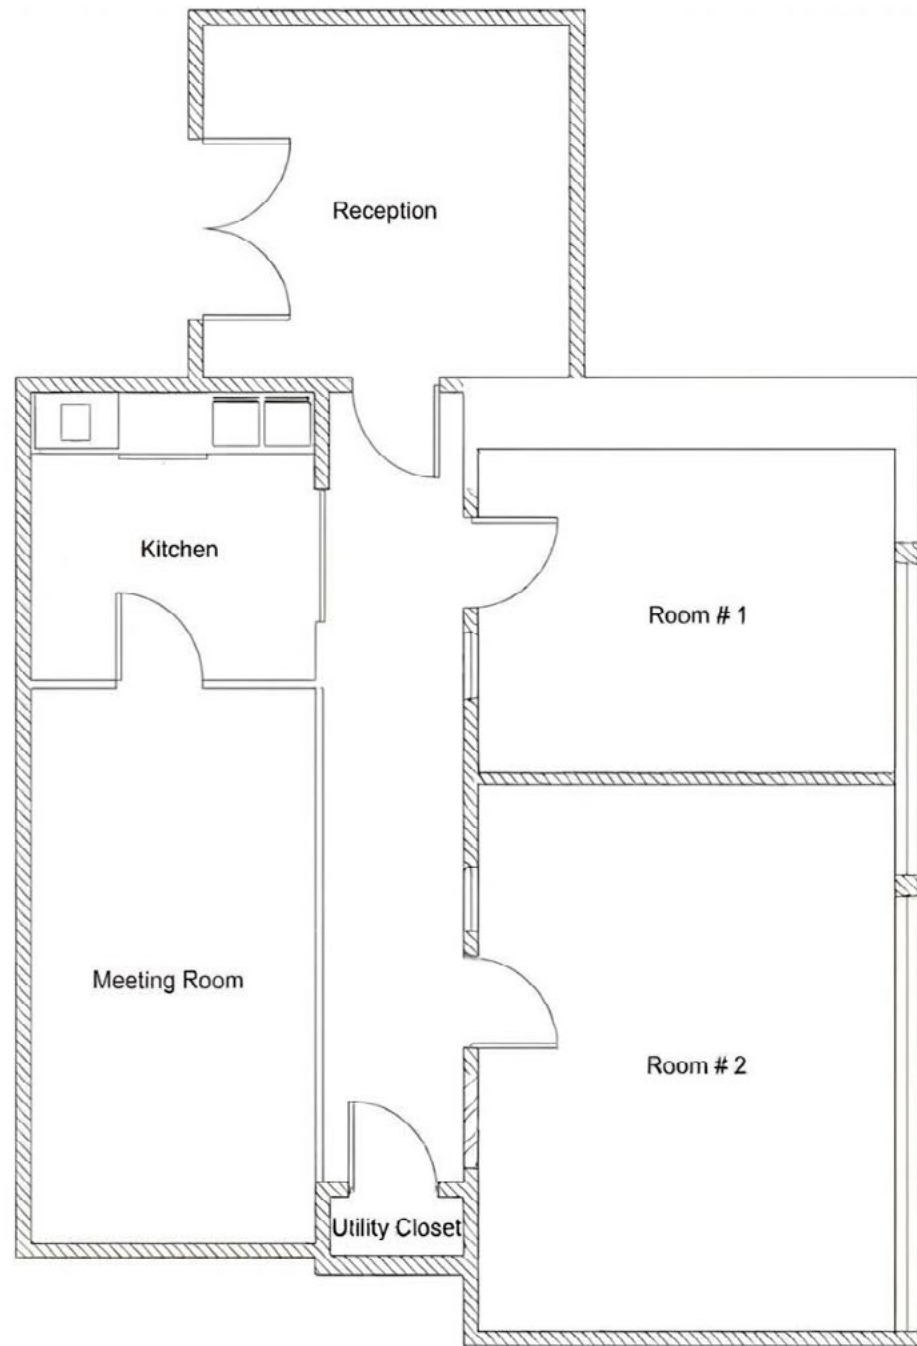

SUITE 800 A | B

1,062 SF

VIEW SUITE 800

For More Information

Cameron Tallon

+1 407 284 7455

cameron.tallon@cbre.com

CBRE

1110
BRICKELL

SW 12th Street

Brickell Avenue