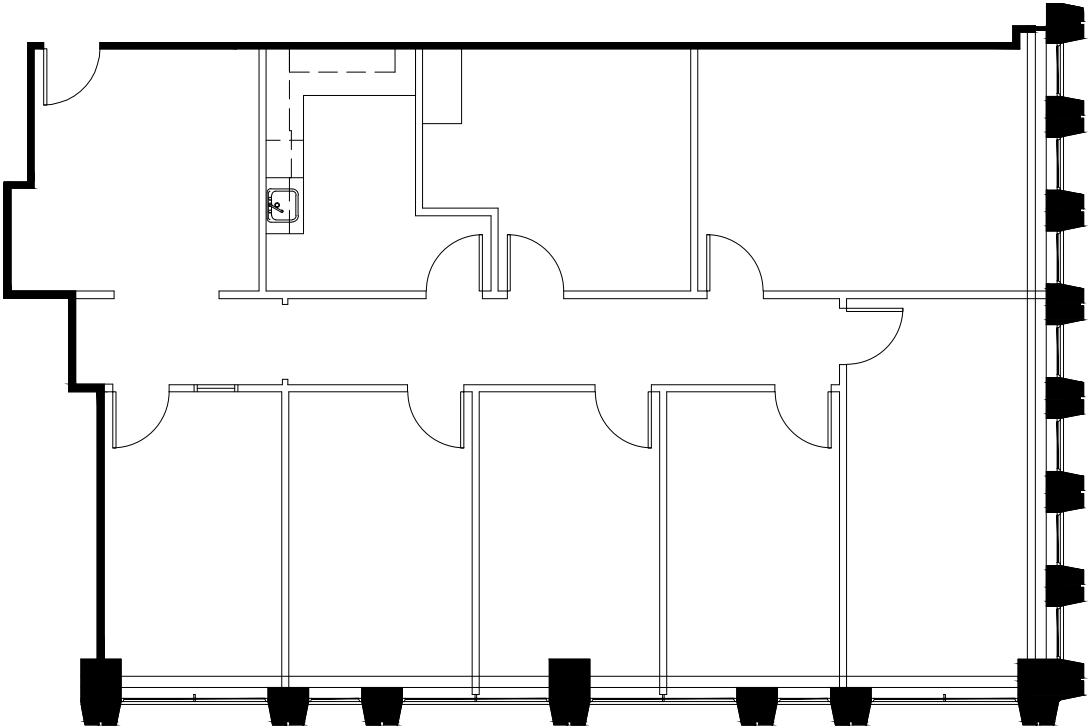

**KEY PLAN**

**NELSON**

**400 COLONY SQUARE • SUITE 1250 • 2,172 RSF**

**AVAILABLE SUITE**