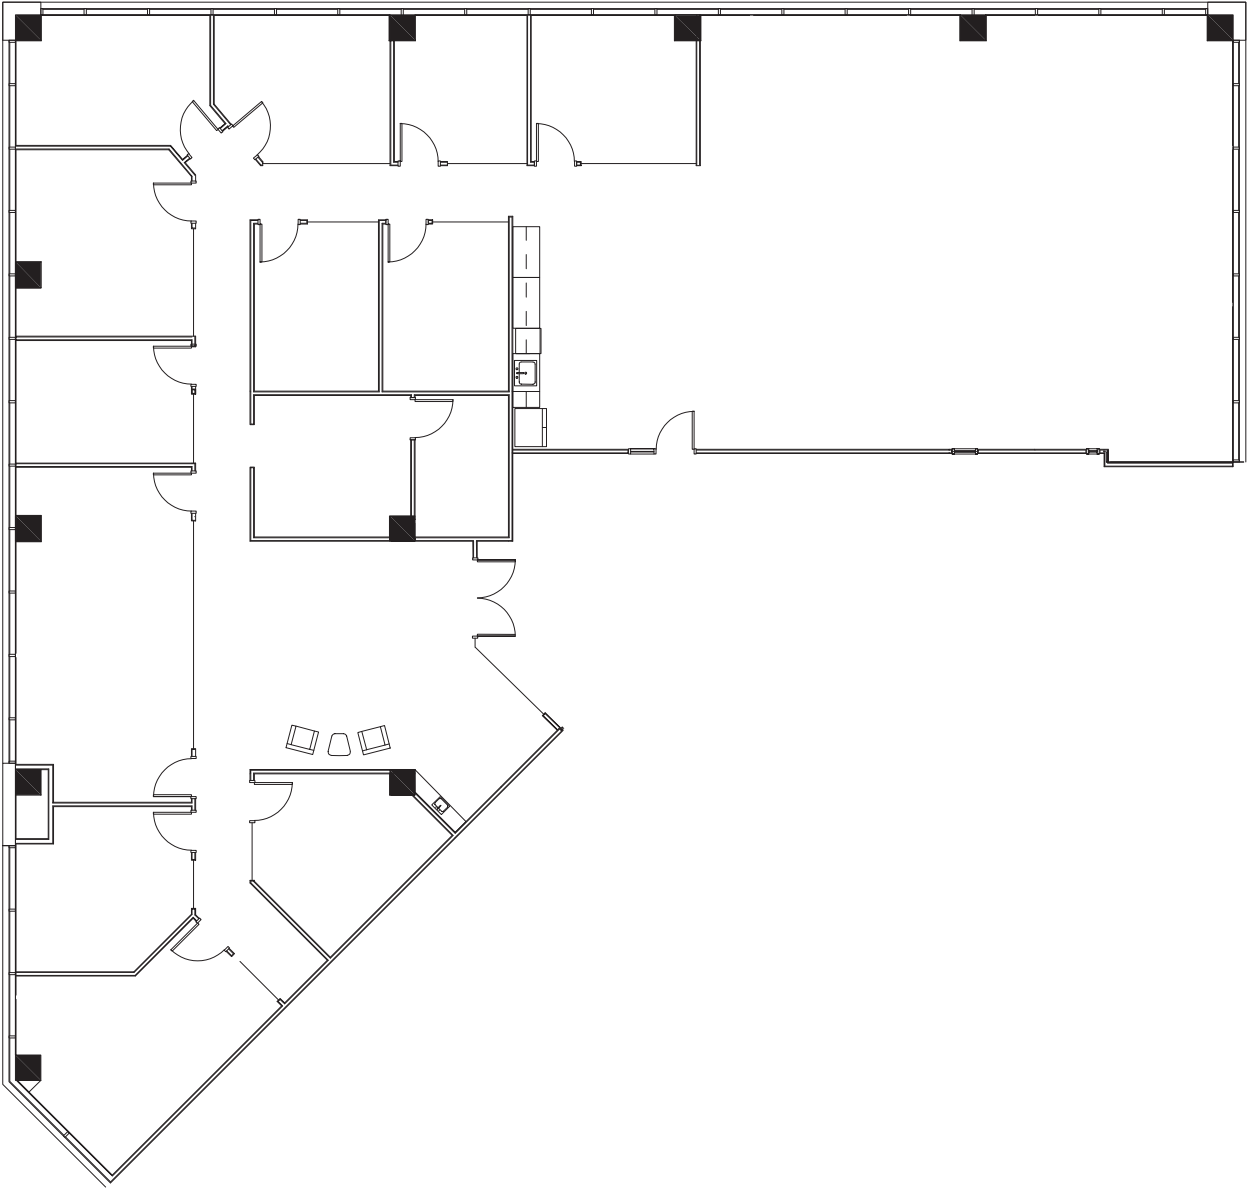

# JP PLAZA

1601 BLAKE ST

SUITE 305  
6,460 RSF

## KEY