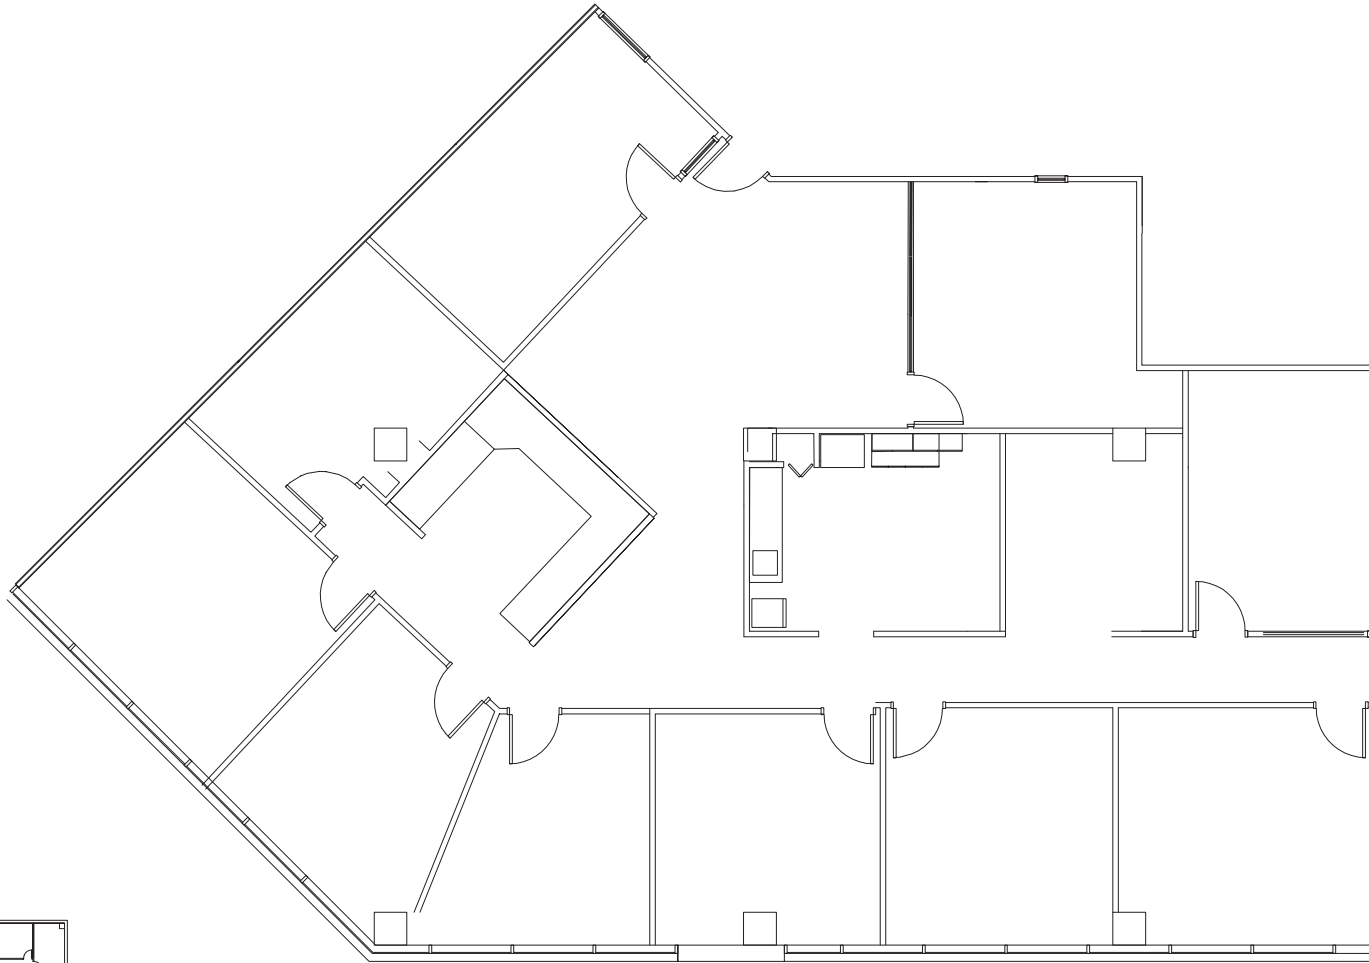

SUITE 300  
4,148 RSF

KEY