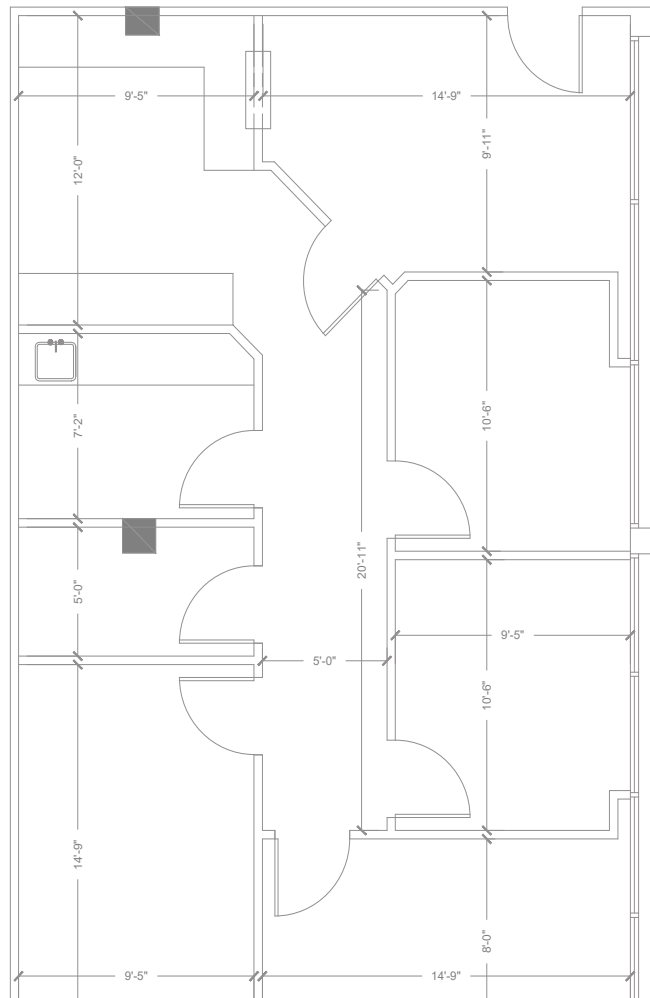

4645 Sweetwater

4645 Sweetwater Blvd.
Sugar Land, TX 77479
www.cbre.com/properties

Suite 350- 1,307 RSF

Contact Us:

Pamela Sprouse

Vice President

+1 832 335 0277

pamela.sprouse@cbre.com