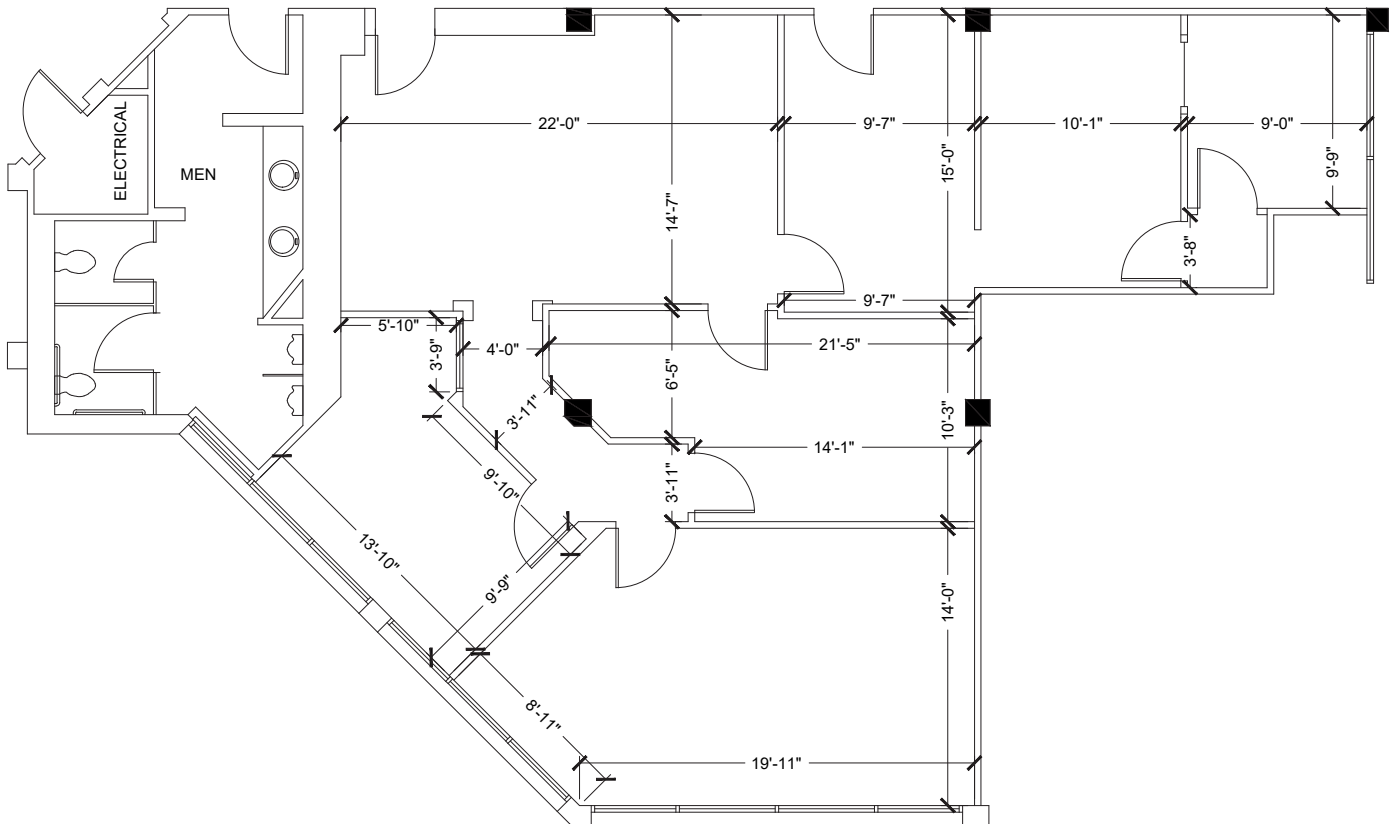

4655 Sweetwater

4655 Sweetwater Blvd.
Sugar Land, TX 77479
www.cbre.com/properties

Suite 100 - 1,809 RSF

Contact Us:

Pamela Sprouse

Vice President

+1 832 335 0277

pamela.sprouse@cbre.com