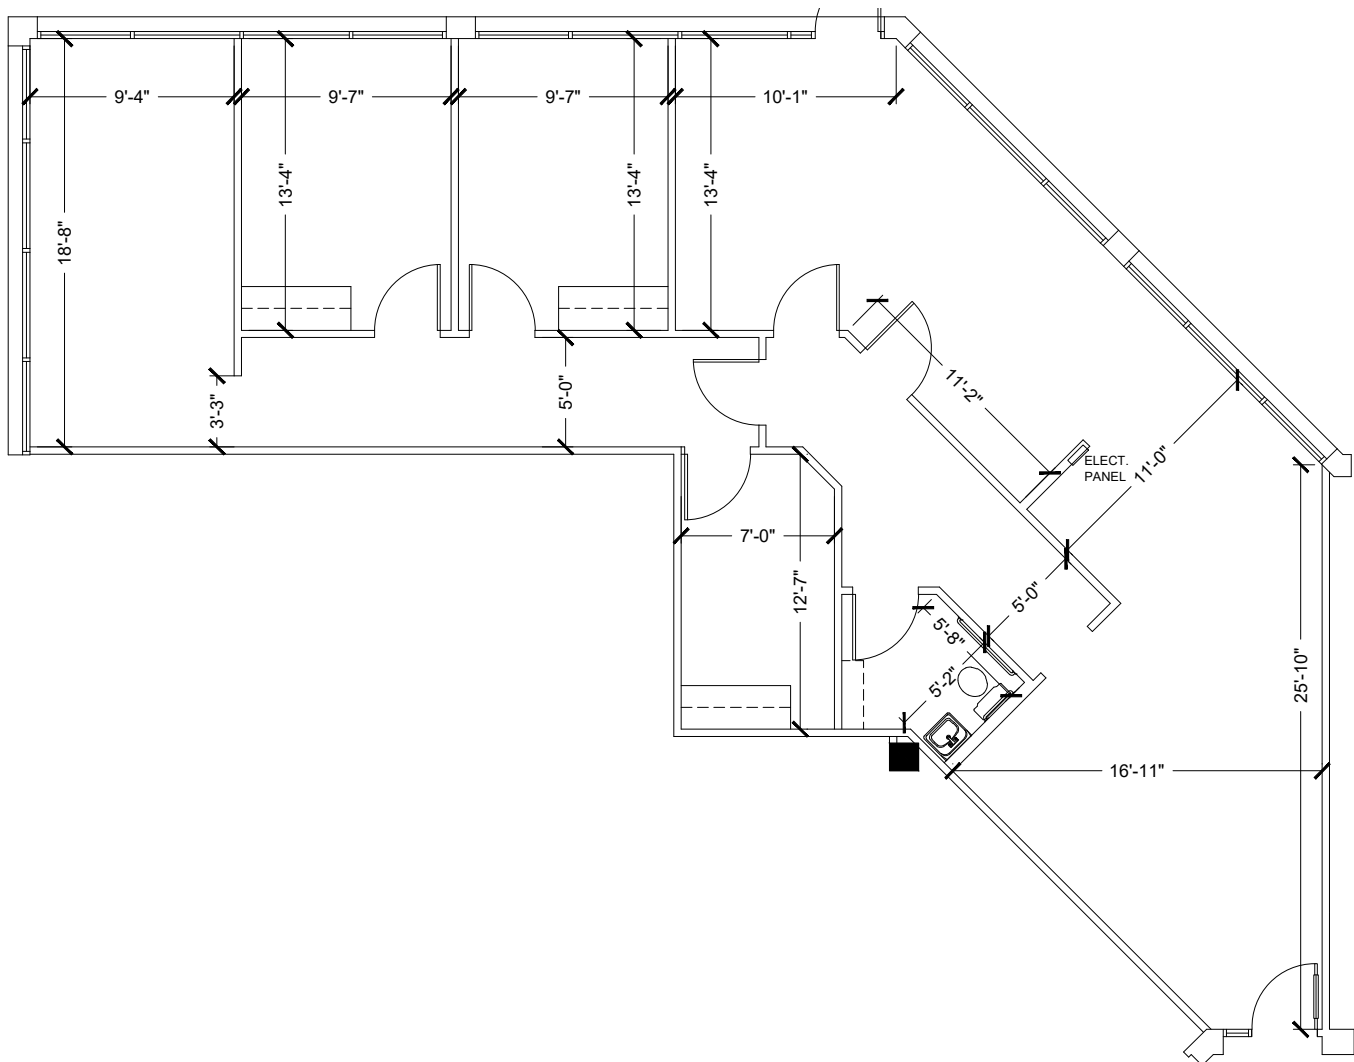

4655 Sweetwater

4655 Sweetwater Blvd.
Sugar Land, TX 77479
www.cbre.com/properties

Suite 450 - 2,007 RSF

Contact Us:

Pamela Sprouse

Vice President

+1 832 335 0277

pamela.sprouse@cbre.com