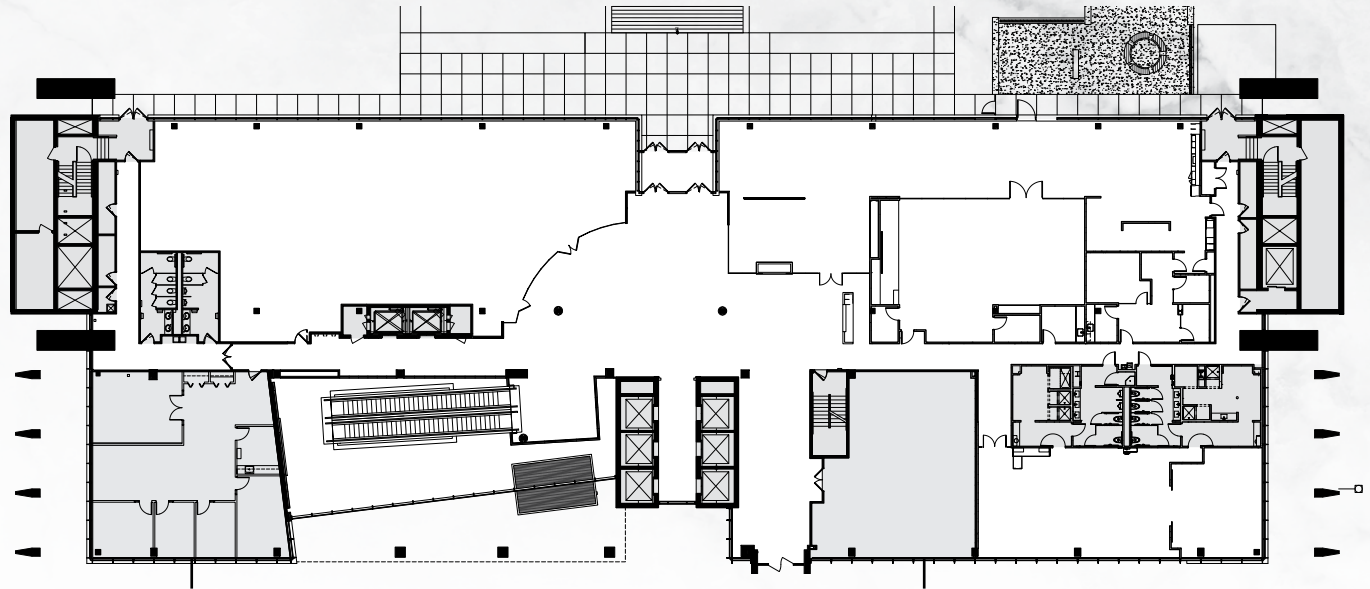

2ND FLOOR Availabilities

SUITE 250
2,519 SF

SUITE 275
2,290 SF

ANN RINDE
+1 612 961 3652
ann.rinde@cbre.com

JOE CONZEMIUS
+1 952 924 4639
joseph.conzemiuss@cbre.com

LARISSA BODINE
+1 651 592 8839
larissa.bodine@cbre.com