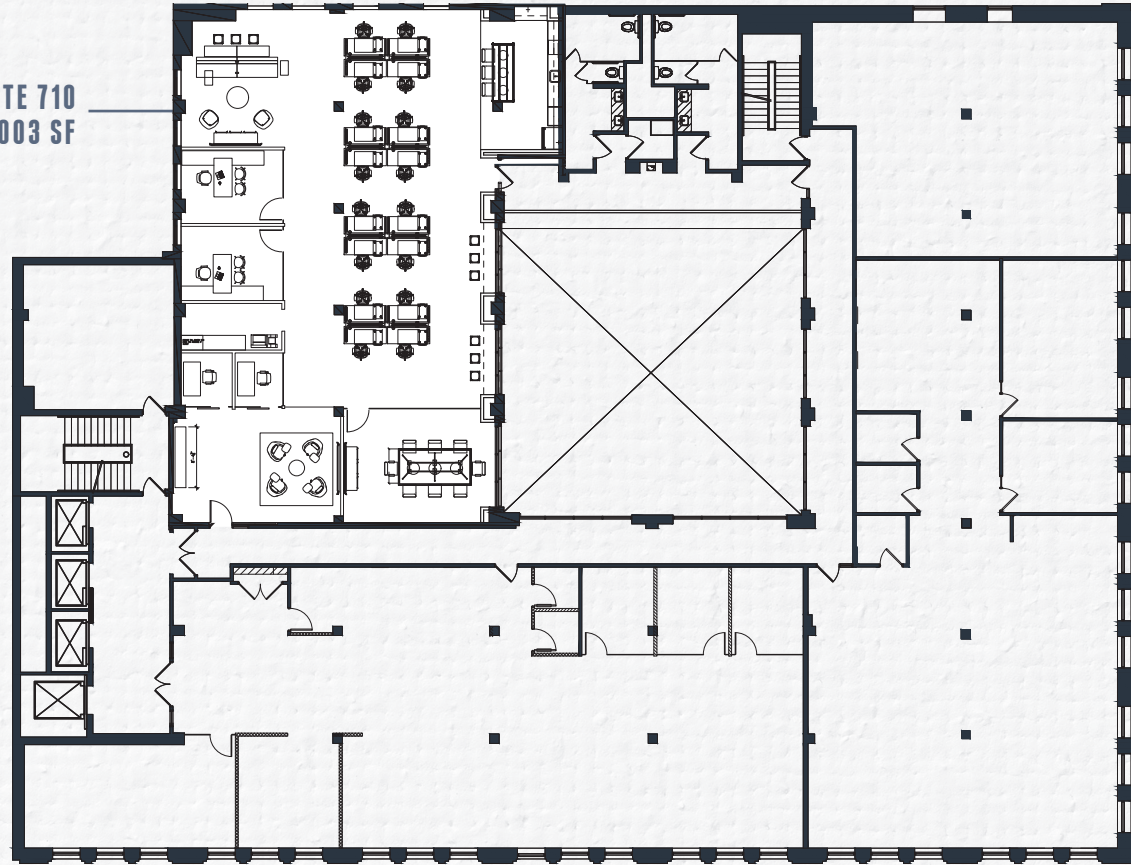

LEVEL 07 AVAILABILITIES

SPEC SUITE 710
4,003 SF

THE
ANDRUS

CBRE

ANN RINDE
+1 612 961 3652
ANN.RINDE@CBRE.COM

LARISSA BODINE
+1 651 592 8839
LARISSA.BODINE@CBRE.COM

JOE CONZEMIUS
+1 952 924 4639
JOSEPH.CONZEMIUS@CBRE.COM