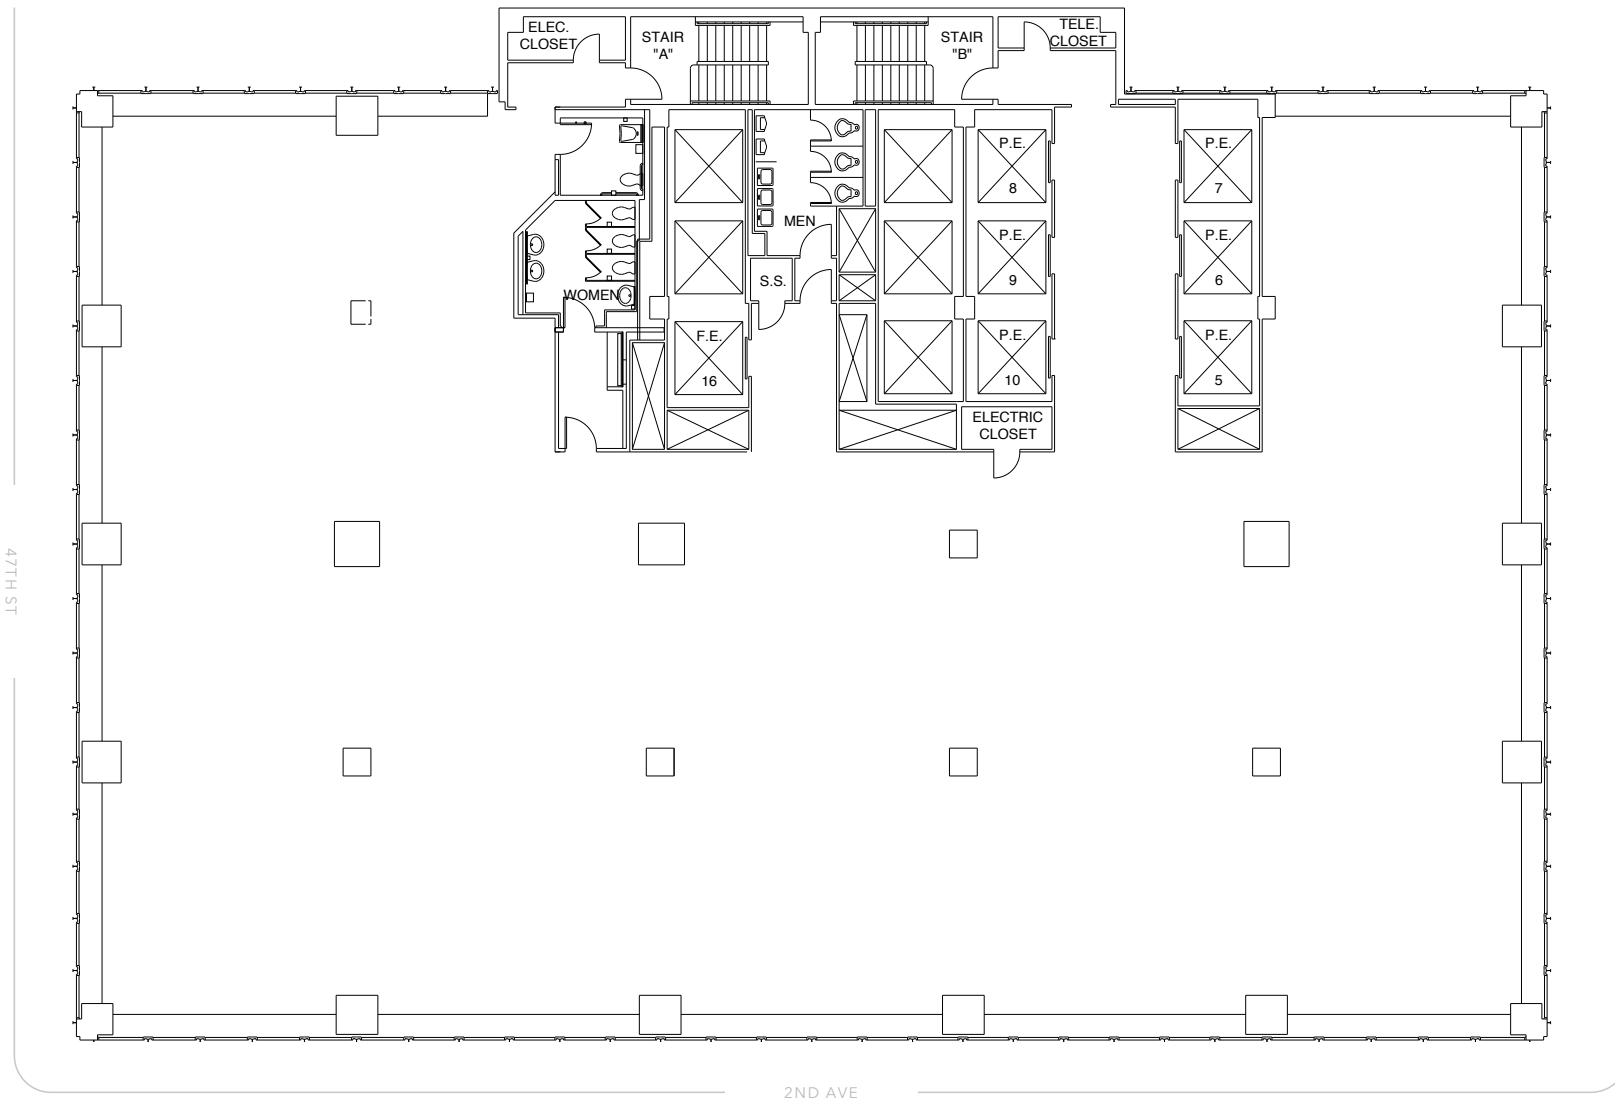

O N E D A G

FLOOR 23
ENTIRE
CORE

16,121 RSF

Paul Amrich | +1 212.984.8122 | paul.amrich@cbre.com
Neil King | +1 212.984.8352 | neil.king@cbre.com
James Ackerson | +1 212.984.6647 | james.ackerson@cbre.com
Alex D'Amario | +1 212.984.6697 | alex.damario@cbre.com