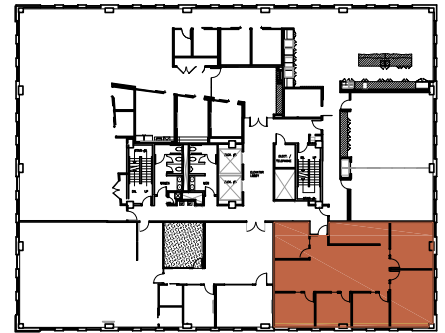

## SUITE 925

2,260 SF

KEY PLAN

**CHRIS PHENICIE** | +1 303 638 1619 | [chris.phenicie@cbre.com](mailto:chris.phenicie@cbre.com)

**SARAJANE GOODFELLOW** | +1 303 628 7414 | [sarajane.goodfellow@cbre.com](mailto:sarajane.goodfellow@cbre.com)