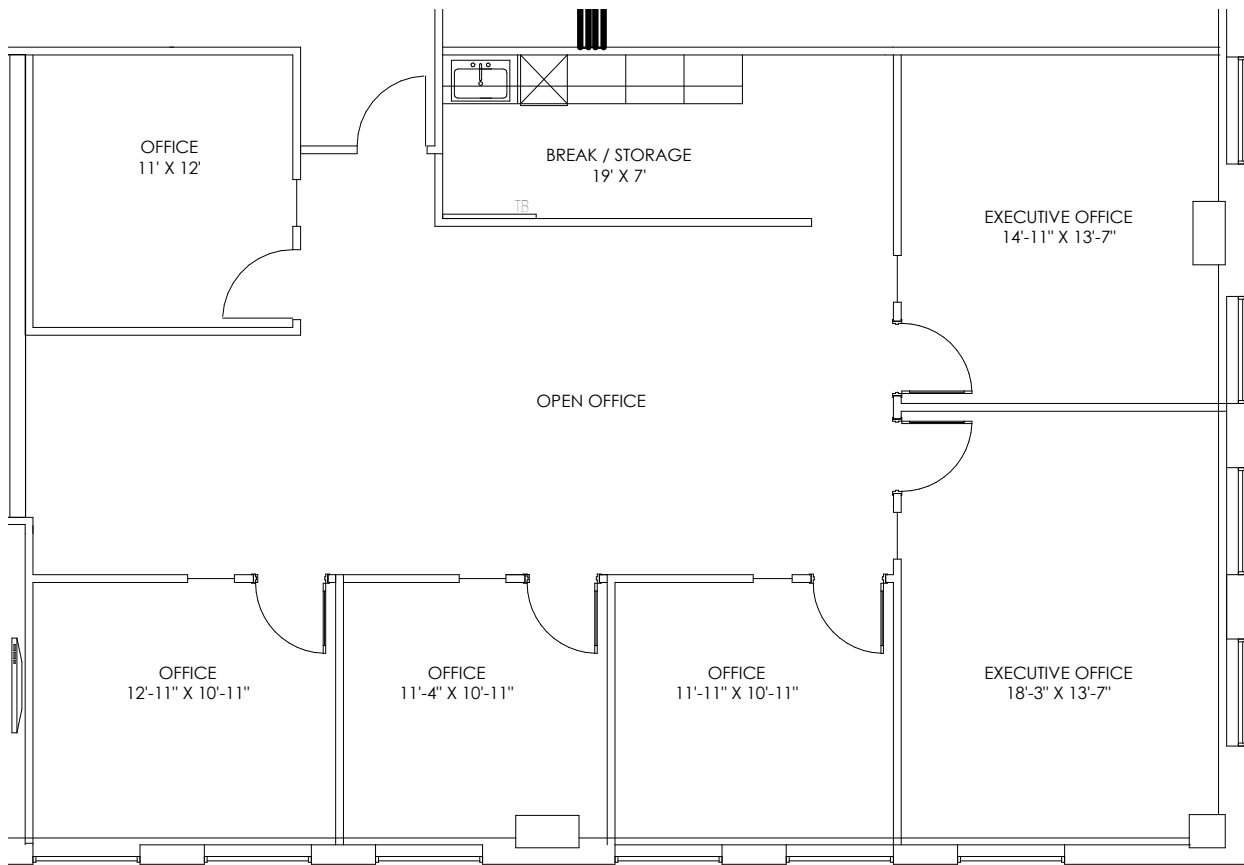

# 1660 Wynkoop

DENVER, CO

## SUITE 925

2,260 SF

KEY PLAN

**CHRIS PHENICIE** | +1 303 638 1619 | [chris.phenicie@cbre.com](mailto:chris.phenicie@cbre.com)

**SARAJANE GOODFELLOW** | +1 303 628 7414 | [sarajane.goodfellow@cbre.com](mailto:sarajane.goodfellow@cbre.com)