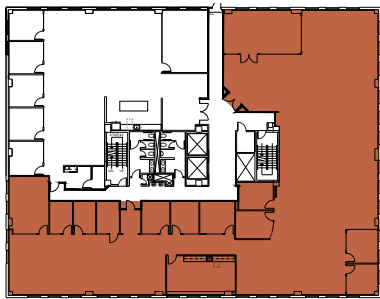

1660 Wynkoop

DENVER, CO

SUITE 800

9,932 SF

Key Plan

CHRIS PHENICIE | +1 303 638 1619 | chris.phenicie@cbre.com

SARAJANE GOODFELLOW | +1 303 628 7414 | sarajane.goodfellow@cbre.com

KATIE RHODUS | +1 303 264 1920 | katie.rhodus@cbre.com