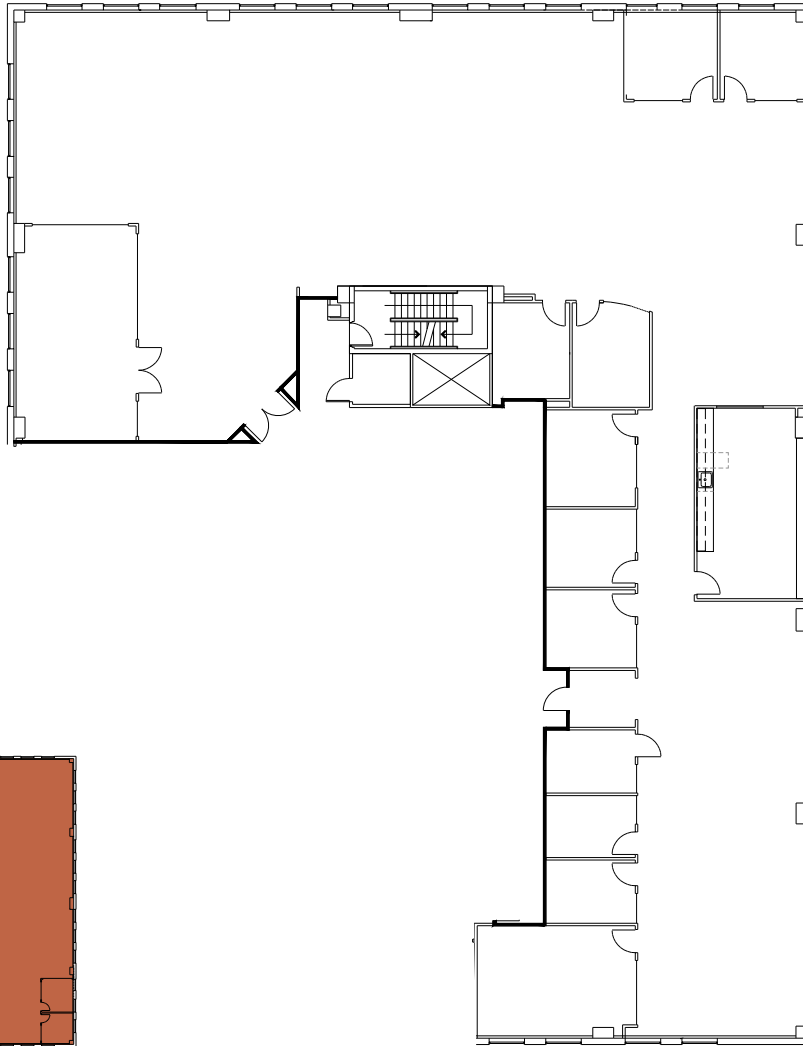

1660 Wynkoop

DENVER, CO

SUITE 800

9,932 SF

Key Plan

CHRIS PHENICIE | +1 303 638 1619 | chris.phenicie@cbre.com

SARAJANE GOODFELLOW | +1 303 628 7414 | sarajane.goodfellow@cbre.com

KATIE RHODUS | +1 303 264 1920 | katie.rhodus@cbre.com