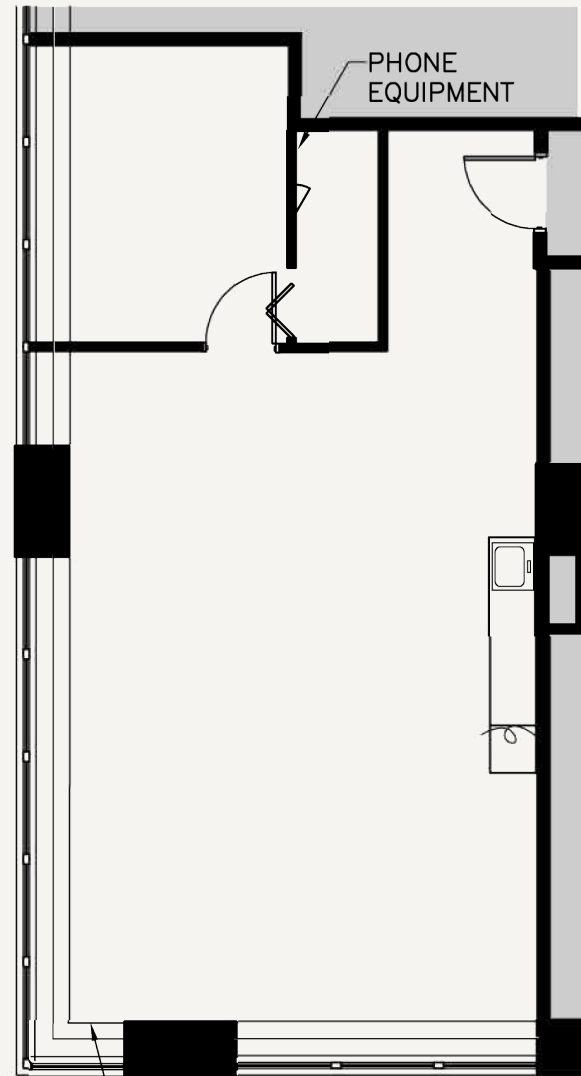

OAKBROOK NORTH

SUITE 319

1,183 SF

LEASING CONTACT

JEFF MANN
+1 630 476 1090
jeffrey.mann@cbre.com

DIANE ROSSIN
+ 1 630 573 7124
diane.rossin@cbre.com

KEY PLAN