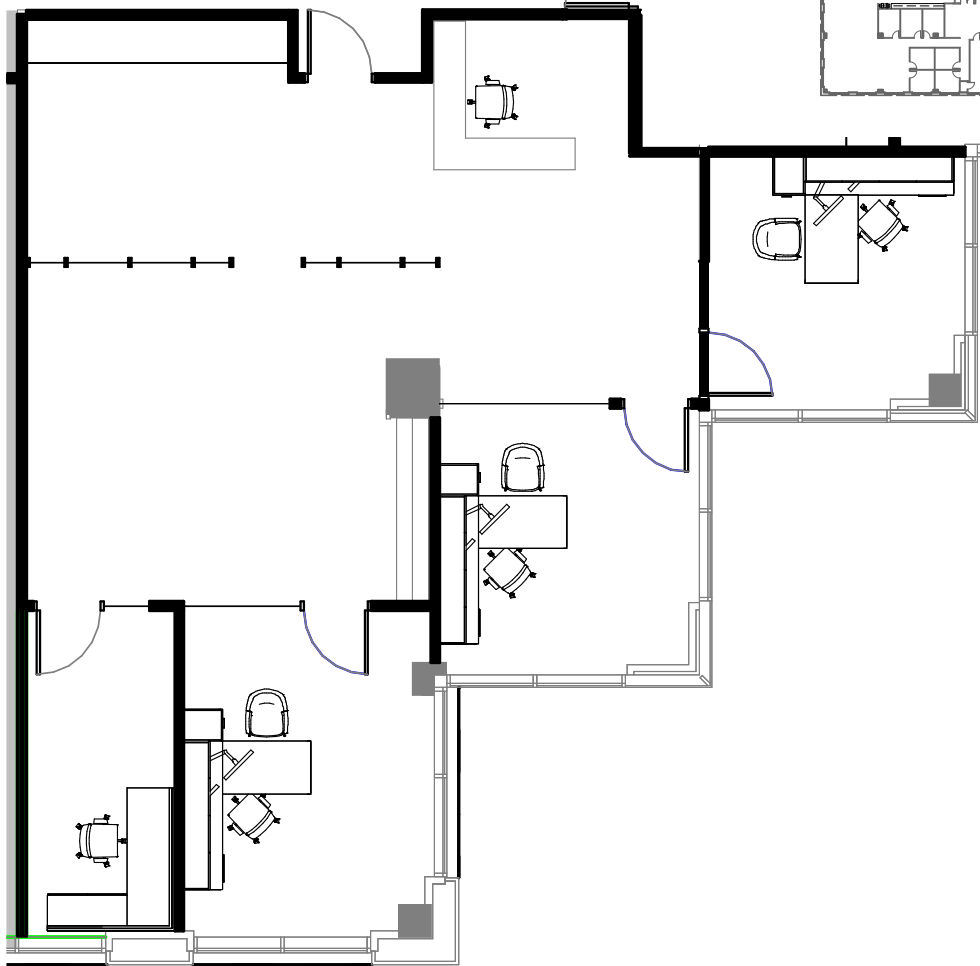

**ONE ORLANDO**  
CENTRE

**SUITE 420 - 1,702 RSF**

800 NORTH MAGNOLIA

**FOR ADDITIONAL INFORMATION**

**JAY DIXON**  
+1 407 404 5062  
jay.dixon@cbre.com

**COLIN MORRISON**  
+1 407 404 5104  
colin.morrison1@cbre.com