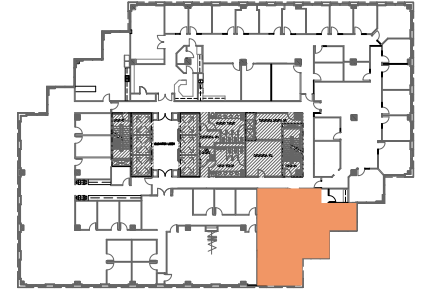

**ONE ORLANDO**  
CENTRE

**SUITE 420 - 1,702 RSF**

800 NORTH MAGNOLIA

**FOR ADDITIONAL INFORMATION**

**JAY DIXON**  
+1 407 404 5062  
jay.dixon@cbre.com

**COLIN MORRISON**  
+1 407 404 5104  
colin.morrison1@cbre.com