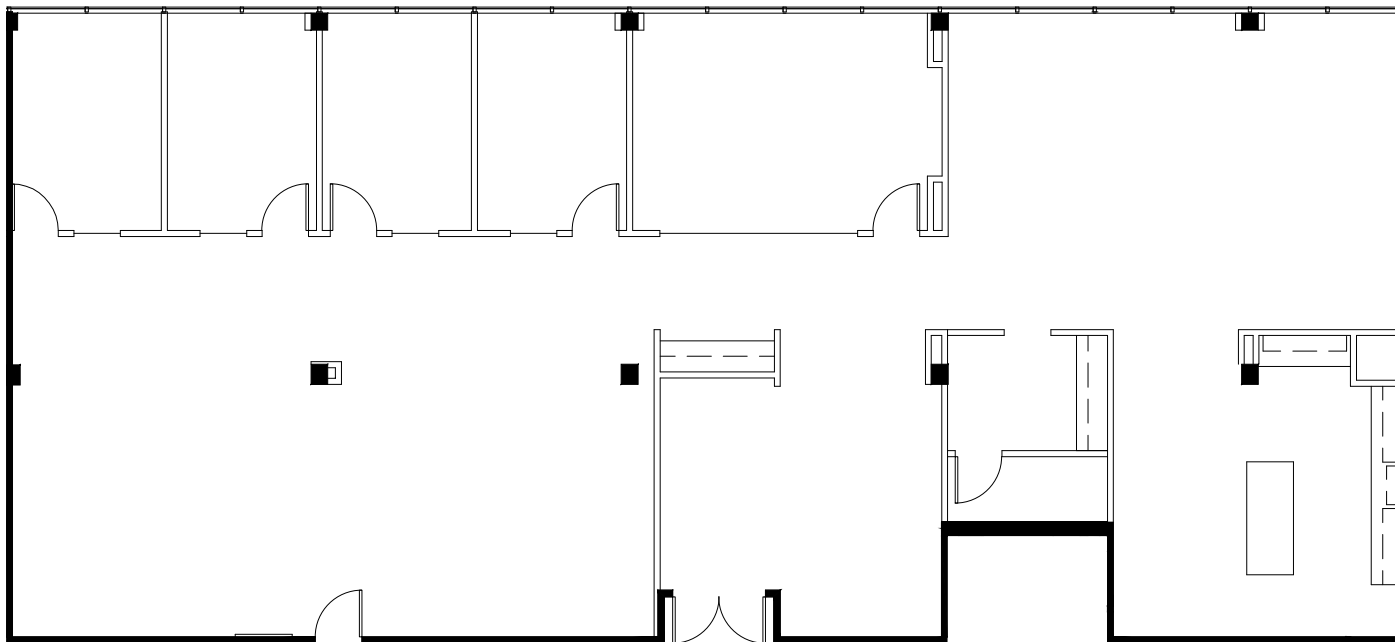

KEY PLAN

True North

**CBRE**

Alex Port: 404.504.5941  
Chris Port: 404.504.5964