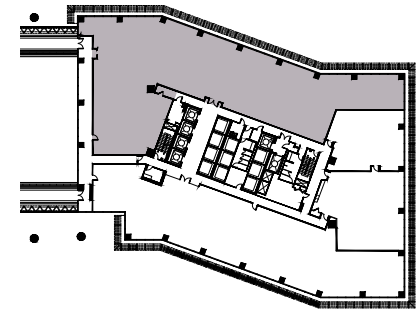

True North

Key Plan

Three Ravinia

Suite 475 | 11,050 RSF

Marketing Diagram

Kyle Kenyon | 404.923.1287 [kyle.kenyon@cbre.com](mailto:kyle.kenyon@cbre.com)  
Nicole Goldsmith | 404.923.1254 [nicole.goldsmith@cbre.com](mailto:nicole.goldsmith@cbre.com)