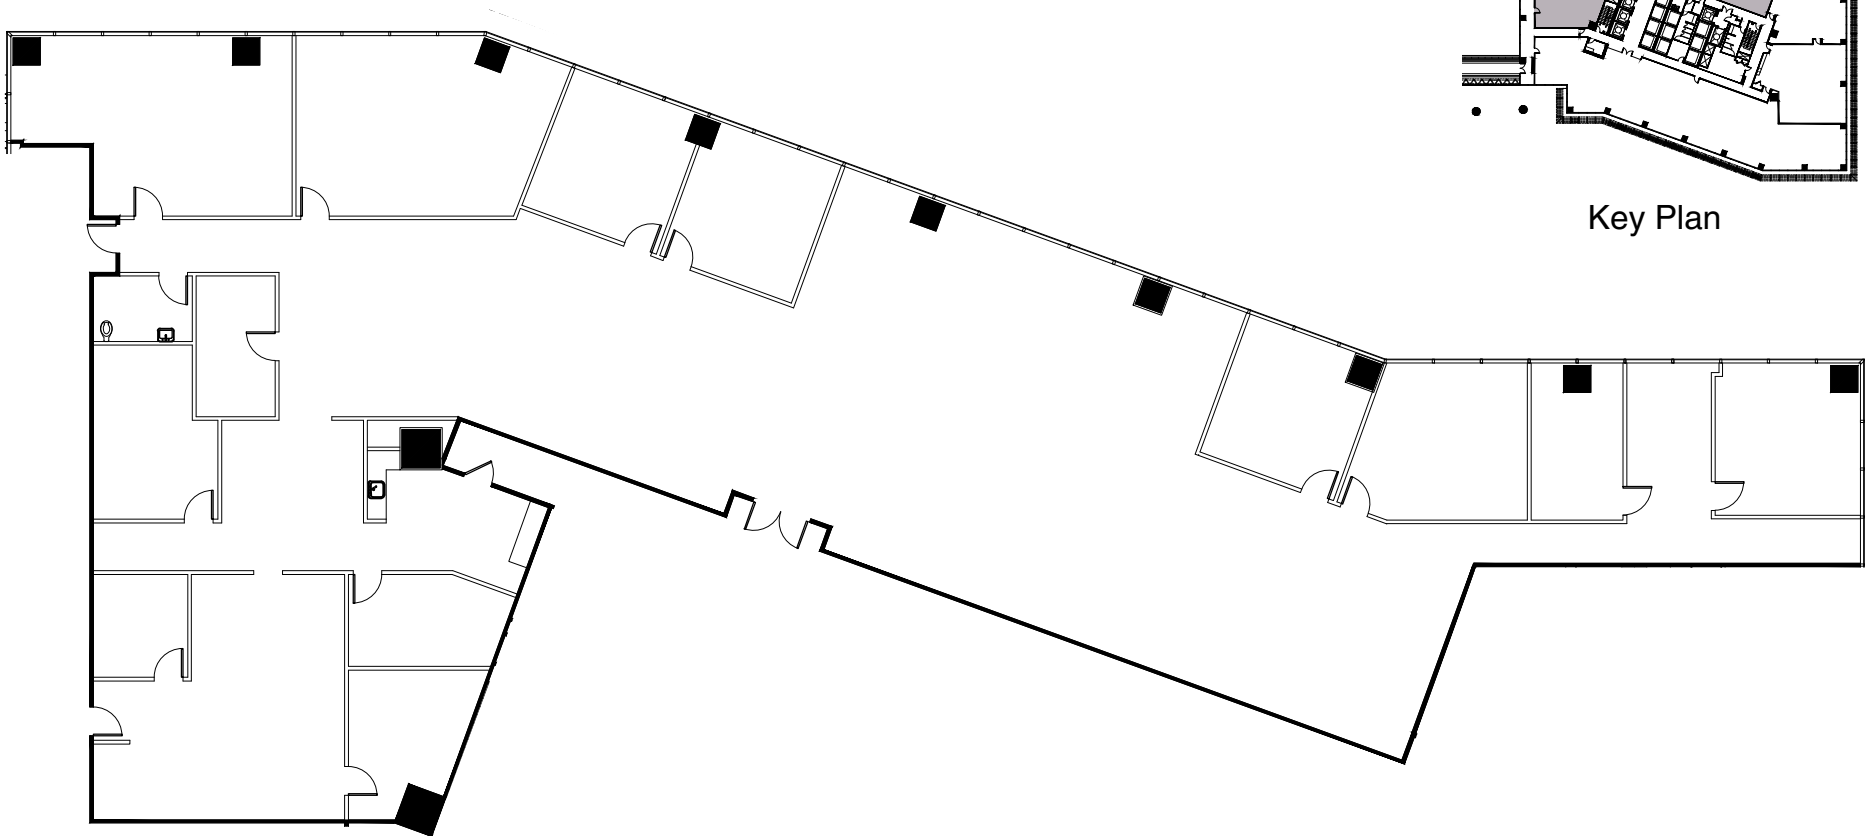

True North

Key Plan

Three Ravinia

Suite 475 | 11,050 RSF

Marketing Diagram

Kyle Kenyon | 404.923.1287 [kyle.kenyon@cbre.com](mailto:kyle.kenyon@cbre.com)  
Nicole Goldsmith | 404.923.1254 [nicole.goldsmith@cbre.com](mailto:nicole.goldsmith@cbre.com)