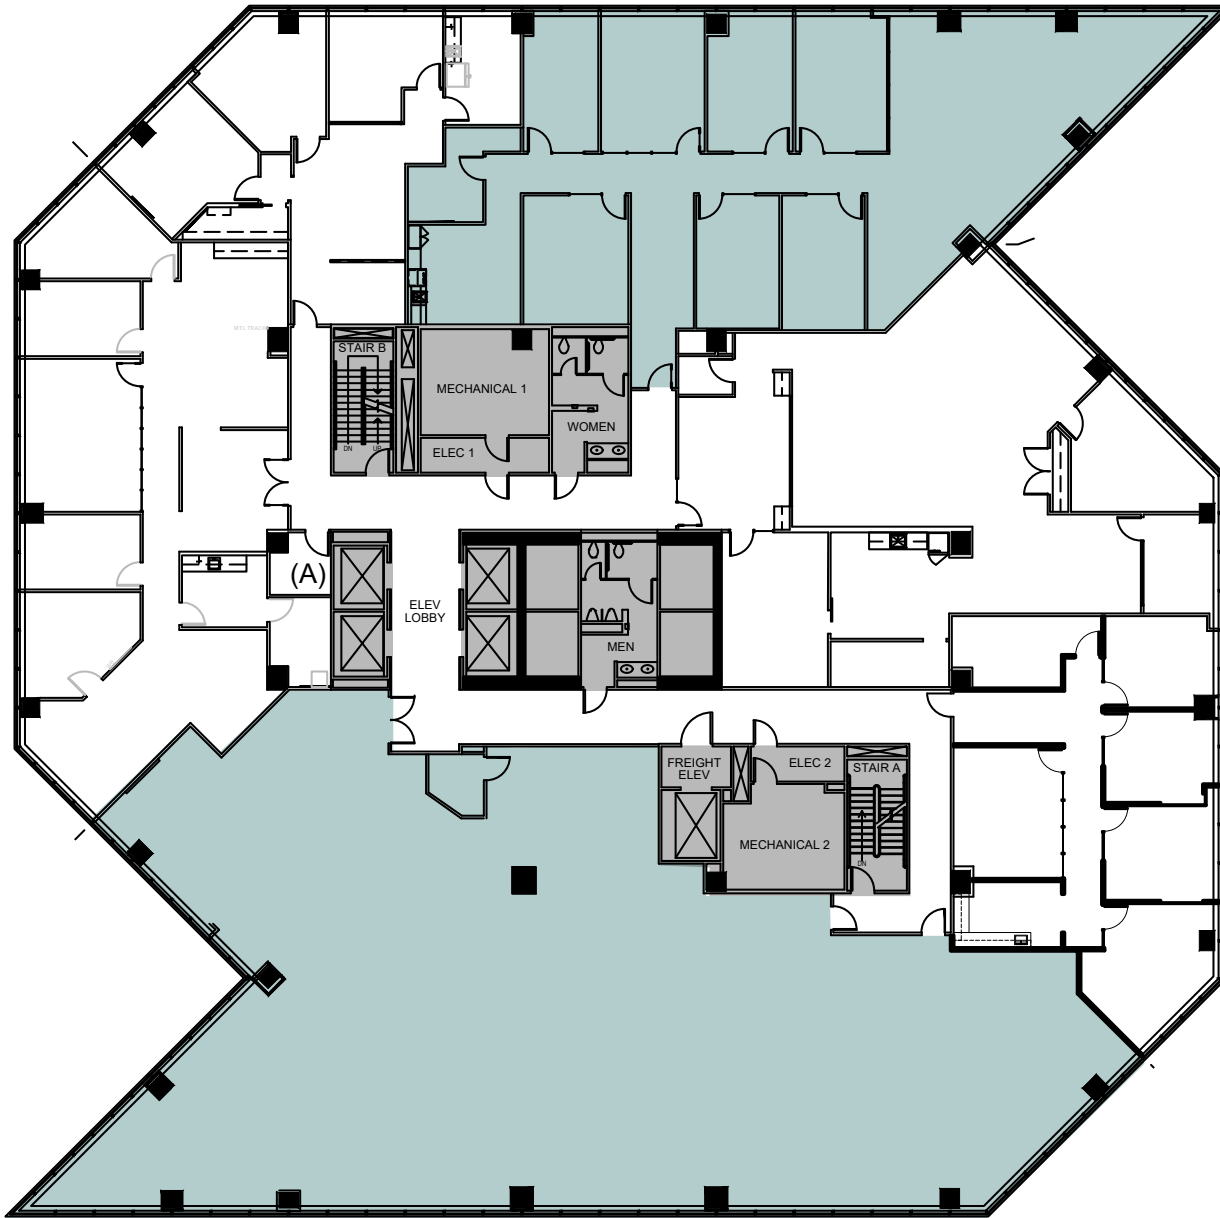

SUITE 1390

SUITE 1300

For Leasing Information:

JOHN SPAFFORD 713 577 1684 john.spafford@cbre.com

PARKER DUFFIE 713 577 1613 parker.duffie@cbre.com