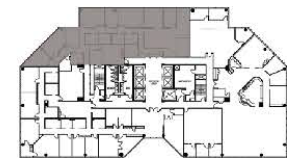

1 N. DALE MABRY
1 N. DALE MABRY HIGHWAY
TAMPA, FL 33609

Suite 800
6,079 RSF

CONTACT US

RYAN REYNOLDS
+1 813 273 8470
ryan.reynolds@cbre.com

LAUREN STEELE
+1 757 871 6723
lauren.steele@cbre.com

CBRE, Inc. | Licensed Real Estate Broker