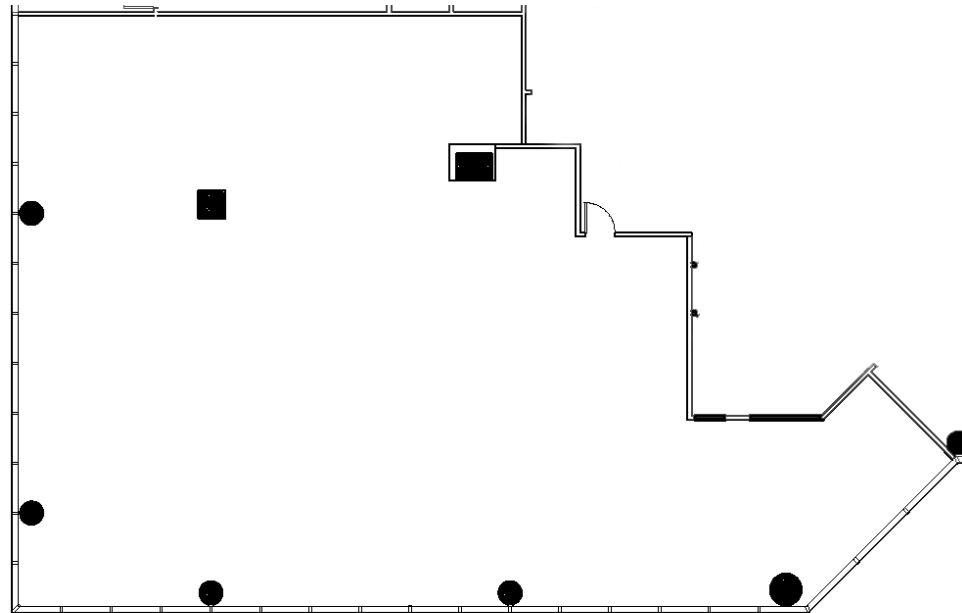

1 N. DALE MABRY
1 N. DALE MABRY HIGHWAY
TAMPA, FL 33609

Suite 725
5,250 RSF

CONTACT US

RYAN REYNOLDS
+1 813 273 8470
ryan.reynolds@cbre.com

LAUREN STEELE
+1 757 871 6723
lauren.steele@cbre.com

CBRE, Inc. | Licensed Real Estate Broker