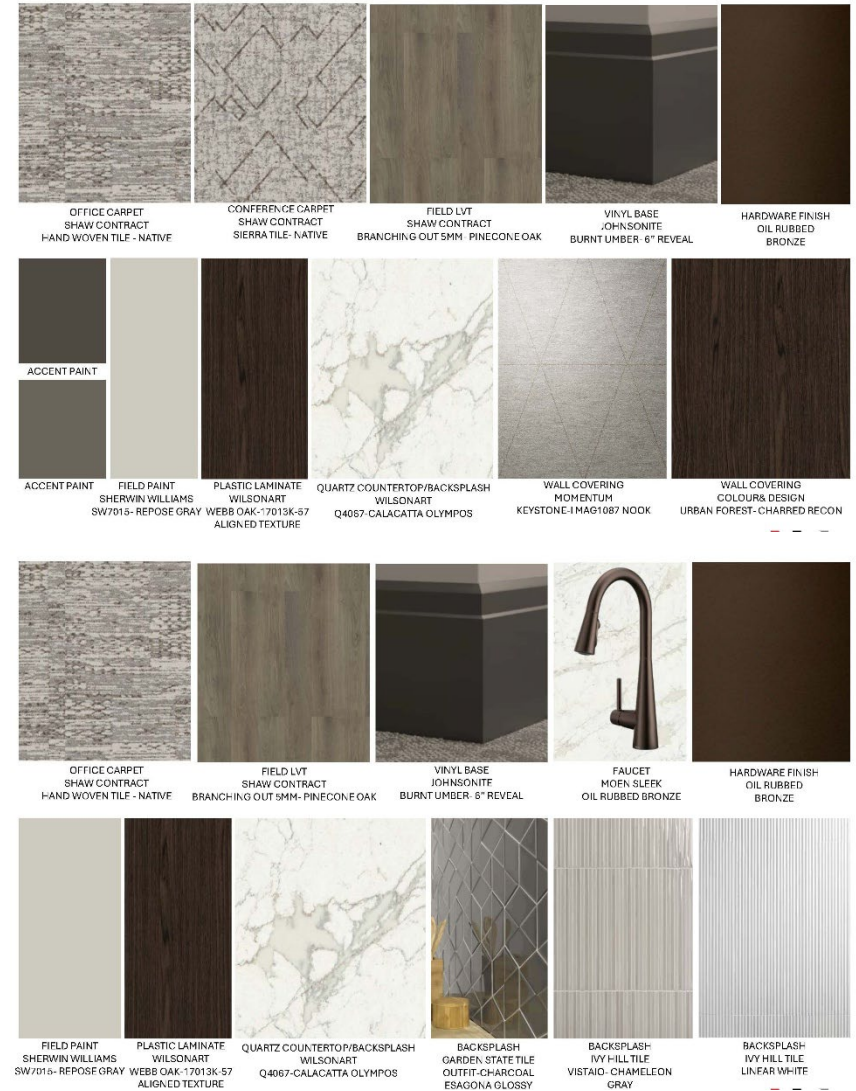

1 N. DALE MABRY
 1 N. DALE MABRY HIGHWAY
 TAMPA, FL 33609

Suite 730 – 2,170 RSF

Spec Suite Finishes

CONTACT US

RYAN REYNOLDS
 +1 813 273 8470
ryan.reynolds@cbre.com

LAUREN STEELE
 +1 757 871 6723
lauren.steele@cbre.com