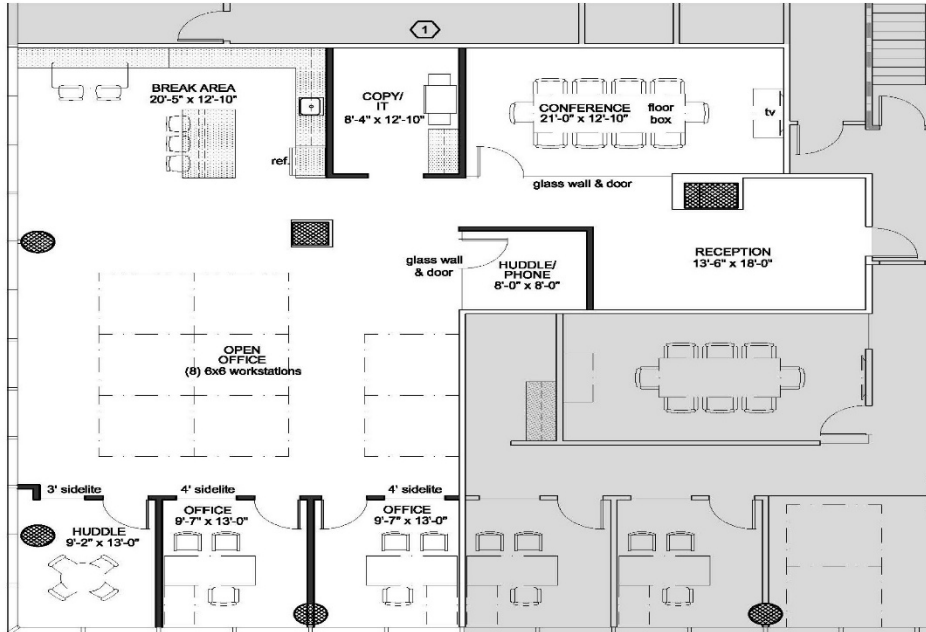

1 N. DALE MABRY
 1 N. DALE MABRY HIGHWAY
 TAMPA, FL 33609

Suite 730 – 2,170 RSF

Spec Suite Finishes

CONTACT US

RYAN REYNOLDS
 +1 813 273 8470
ryan.reynolds@cbre.com

LAUREN STEELE
 +1 757 871 6723
lauren.steele@cbre.com