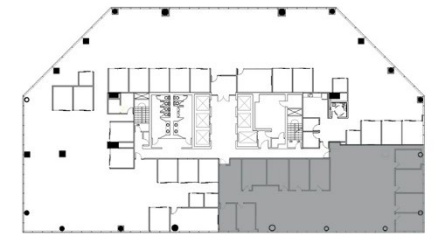

1 N. DALE MABRY
1 N. DALE MABRY HIGHWAY
TAMPA, FL 33609

Suite 1350
5,464 RSF

CONTACT US

RYAN REYNOLDS
+1 813 273 8470
ryan.reynolds@cbre.com

LAUREN STEELE
+1 757 871 6723
lauren.steele@cbre.com

CBRE, Inc. | Licensed Real Estate Broker