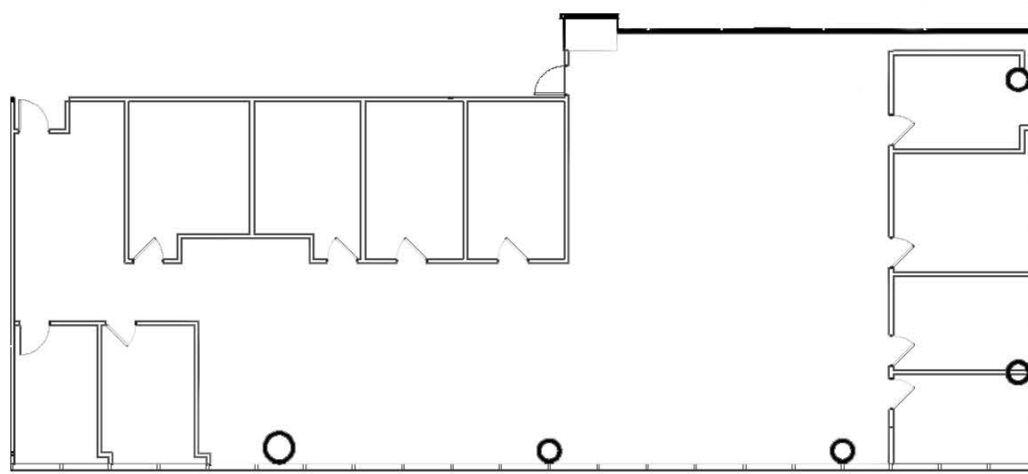

1 N. DALE MABRY
1 N. DALE MABRY HIGHWAY
TAMPA, FL 33609

Suite 1350
5,464 RSF

CONTACT US

RYAN REYNOLDS
+1 813 273 8470
ryan.reynolds@cbre.com

LAUREN STEELE
+1 757 871 6723
lauren.steele@cbre.com

CBRE, Inc. | Licensed Real Estate Broker