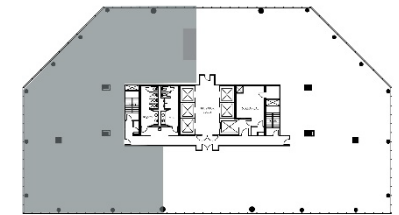

1 N. DALE MABRY
1 N. DALE MABRY HIGHWAY
TAMPA, FL 33609

Suite 1200
10,654 RSF

CONTACT US

RYAN REYNOLDS
+1 813 273 8470
ryan.reynolds@cbre.com

LAUREN STEELE
+1 757 871 6723
lauren.steele@cbre.com

CBRE, Inc. | Licensed Real Estate Broker