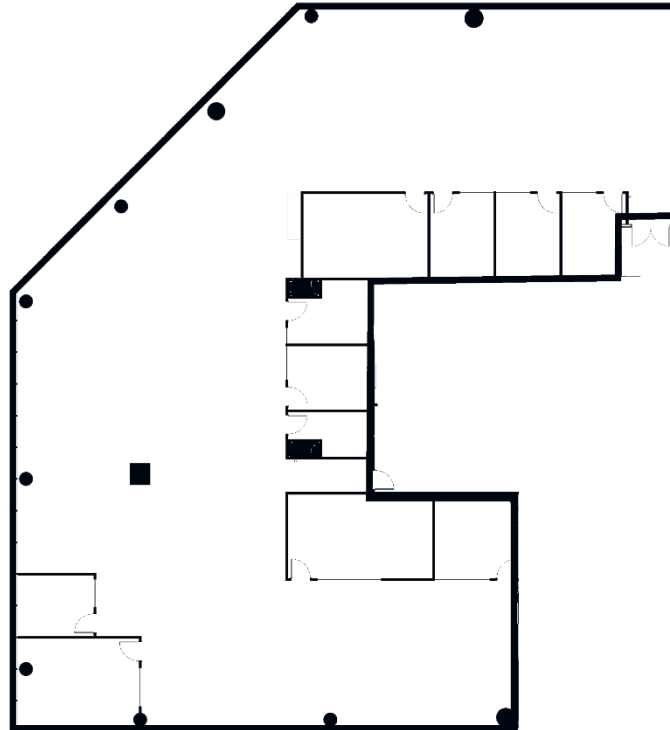

1 N. DALE MABRY
1 N. DALE MABRY HIGHWAY
TAMPA, FL 33609

Suite 1200
10,654 RSF

CONTACT US

RYAN REYNOLDS
+1 813 273 8470
ryan.reynolds@cbre.com

LAUREN STEELE
+1 757 871 6723
lauren.steele@cbre.com

CBRE, Inc. | Licensed Real Estate Broker