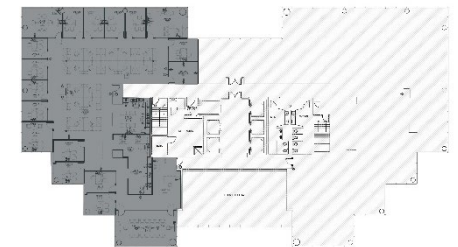

1 N. DALE MABRY
1 N. DALE MABRY HIGHWAY
TAMPA, FL 33609

Suite 300
9,019 RSF

CONTACT US

RYAN REYNOLDS
+1 813 273 8470
ryan.reynolds@cbre.com

LAUREN STEELE
+1 757 871 6723
lauren.steele@cbre.com

CBRE, Inc. | Licensed Real Estate Broker