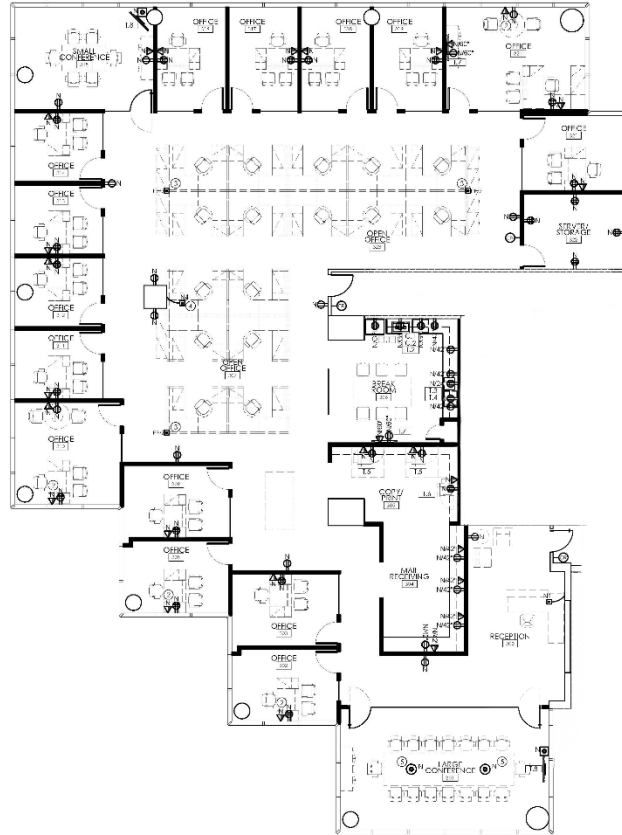

1 N. DALE MABRY
1 N. DALE MABRY HIGHWAY
TAMPA, FL 33609

Suite 300
9,019 RSF

CONTACT US

RYAN REYNOLDS
+1 813 273 8470
ryan.reynolds@cbre.com

LAUREN STEELE
+1 757 871 6723
lauren.steele@cbre.com

CBRE, Inc. | Licensed Real Estate Broker