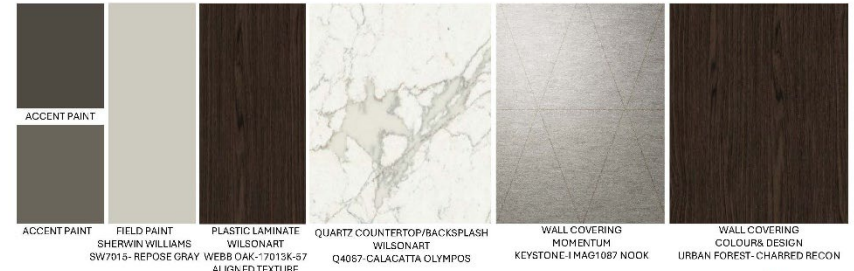

1 N. DALE MABRY
 1 N. DALE MABRY HIGHWAY
 TAMPA, FL 33609

Suite 720-3,082 RSF

Spec Suite Finishes

CONTACT US

RYAN REYNOLDS
 +1 813 273 8470
ryan.reynolds@cbre.com

LAUREN STEELE
 +1 757 871 6723
lauren.steele@cbre.com