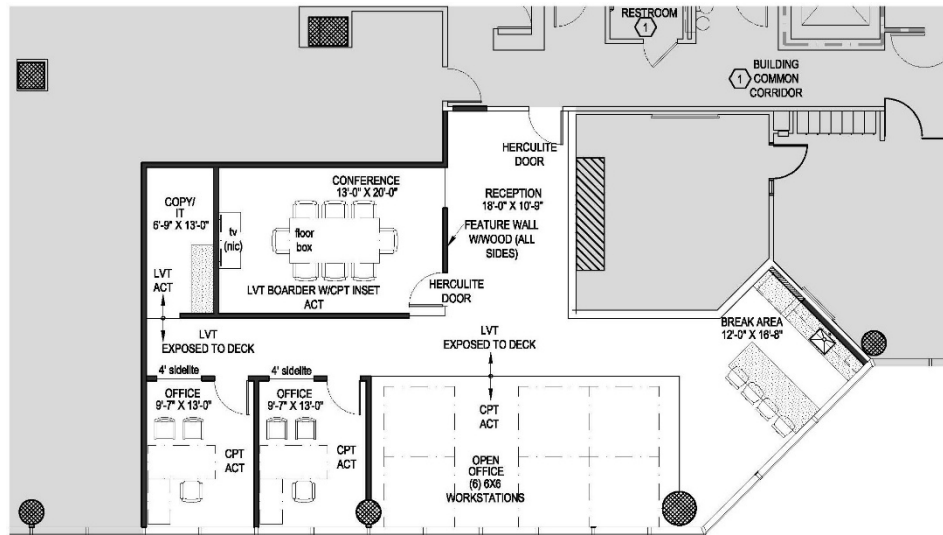

1 N. DALE MABRY
 1 N. DALE MABRY HIGHWAY
 TAMPA, FL 33609

Suite 720-3,082 RSF

Spec Suite Finishes

CONTACT US

RYAN REYNOLDS
 +1 813 273 8470
ryan.reynolds@cbre.com

LAUREN STEELE
 +1 757 871 6723
lauren.steele@cbre.com