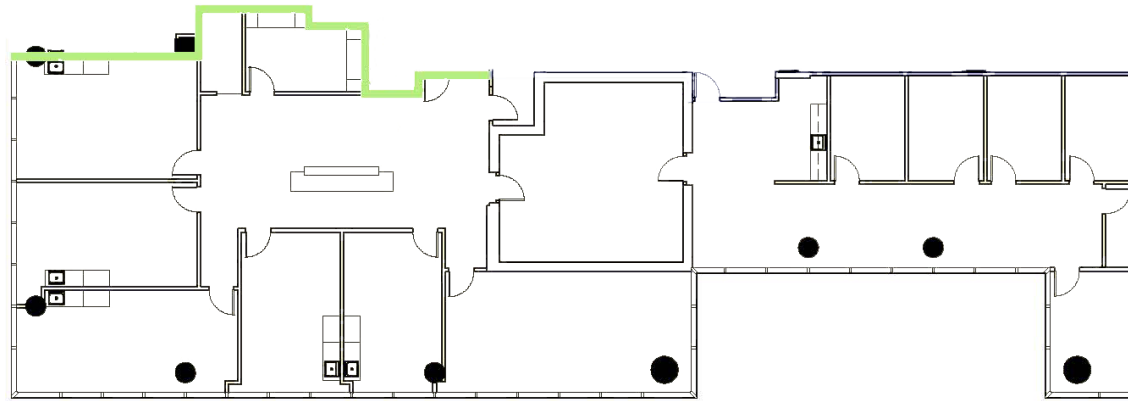

1 N. DALE MABRY
1 N. DALE MABRY HIGHWAY
TAMPA, FL 33609

Suite 100B
5,950 RSF

CONTACT US

RYAN REYNOLDS
+1 813 273 8470
ryan.reynolds@cbre.com

LAUREN STEELE
+1 757 871 6723
lauren.steele@cbre.com

CBRE, Inc. | Licensed Real Estate Broker