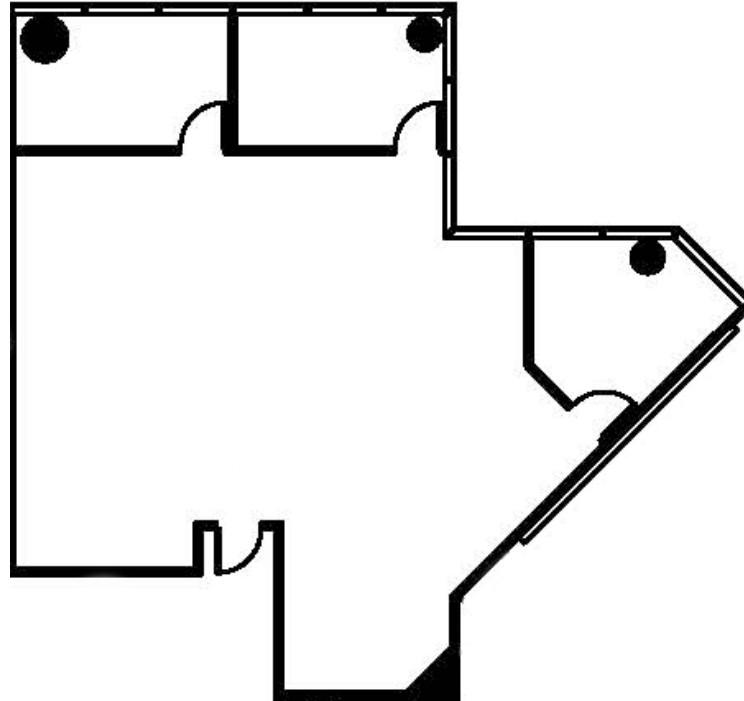

1 N. DALE MABRY
1 N. DALE MABRY HIGHWAY
TAMPA, FL 33609

Suite 830
2,052 RSF

CONTACT US

RYAN REYNOLDS
+1 813 273 8470
ryan.reynolds@cbre.com

LAUREN STEELE
+1 757 871 6723
lauren.steele@cbre.com

CBRE, Inc. | Licensed Real Estate Broker