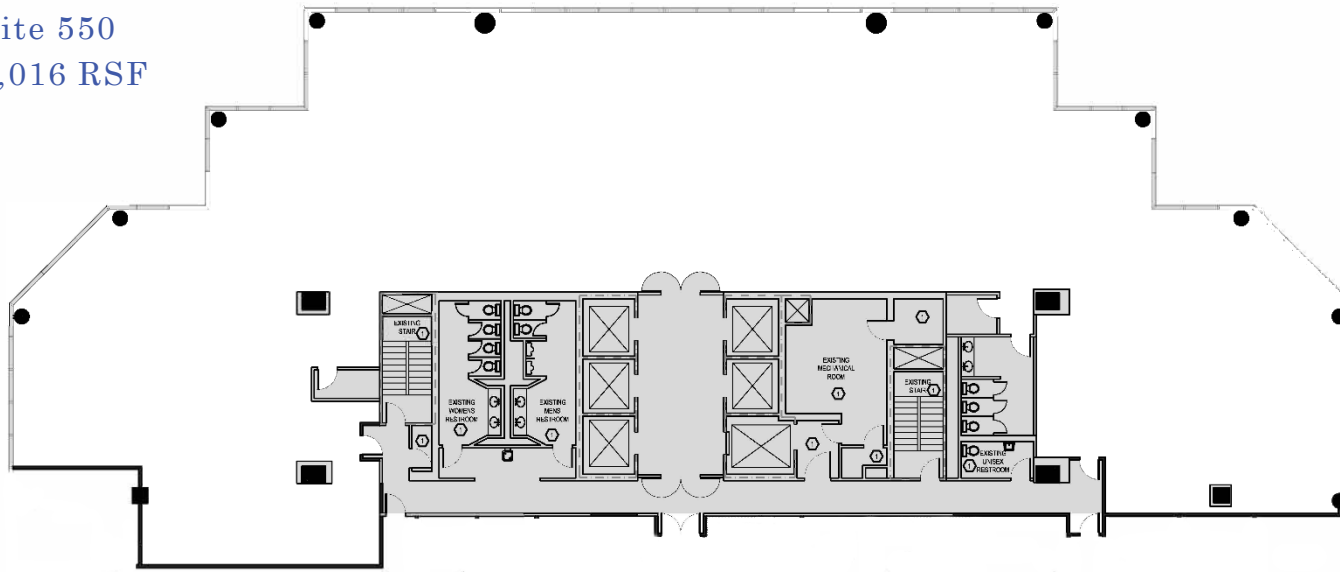

1 N. DALE MABRY  
1 N. DALE MABRY HIGHWAY  
TAMPA, FL 33609

Suite 550  
13,016 RSF

**CONTACT US**

**RYAN REYNOLDS**  
+1 813 273 8470  
[ryan.reynolds@cbre.com](mailto:ryan.reynolds@cbre.com)

**LAUREN STEELE**  
+1 757 871 6723  
[lauren.steele@cbre.com](mailto:lauren.steele@cbre.com)