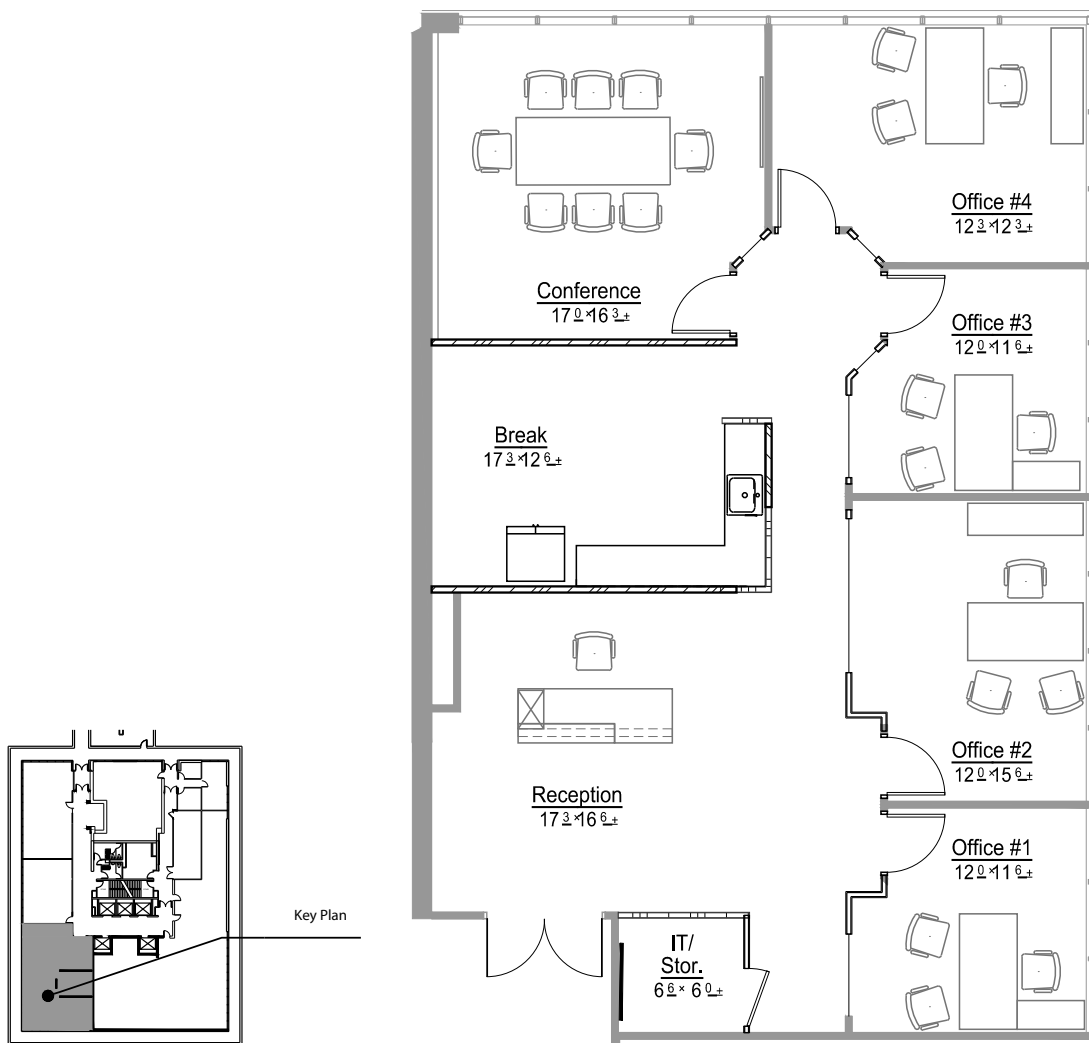

## Suite M100 2,002 SF Spec Suite - Menswear Finishes

SARAJANE GOODFELLOW  
sarajane.goodfellow@cbre.com  
+1 303 628 7414

ALLISON BERRY  
allison.berry@cbre.com  
+1 303 628 7456