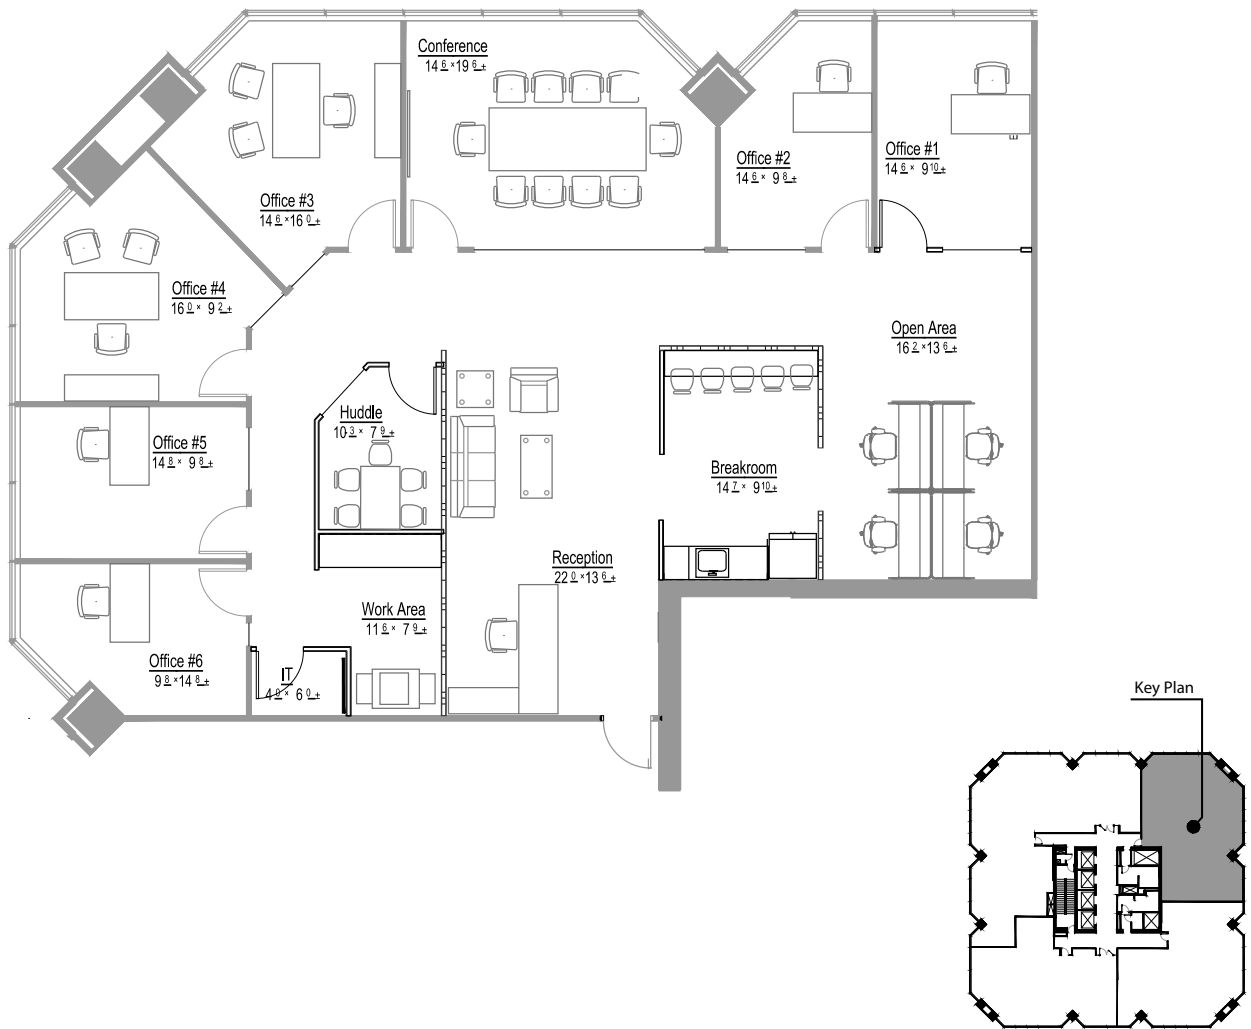

## Suite 560 3,117 SF Spec Suite - Nordic Finishes

SARAJANE GOODFELLOW  
sarajane.goodfellow@cbre.com  
+1 303 628 7414

ALLISON BERRY  
allison.berry@cbre.com  
+1 303 628 7456