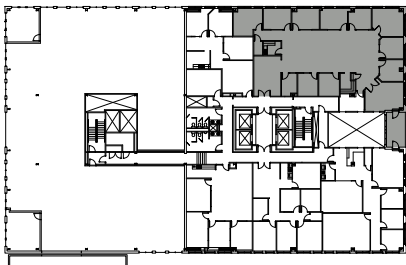

1899 Wynkoop

SUITE 200
4,959 SF

KEY PLAN

**FOR LEASING & SALES INFORMATION,
PLEASE CONTACT:**

Chris Phenicie

chris.phenicie@cbre.com
303.628.7411

Sarajane Goodfellow

sarajane.goodfellow@cbre.com
303.628.7414