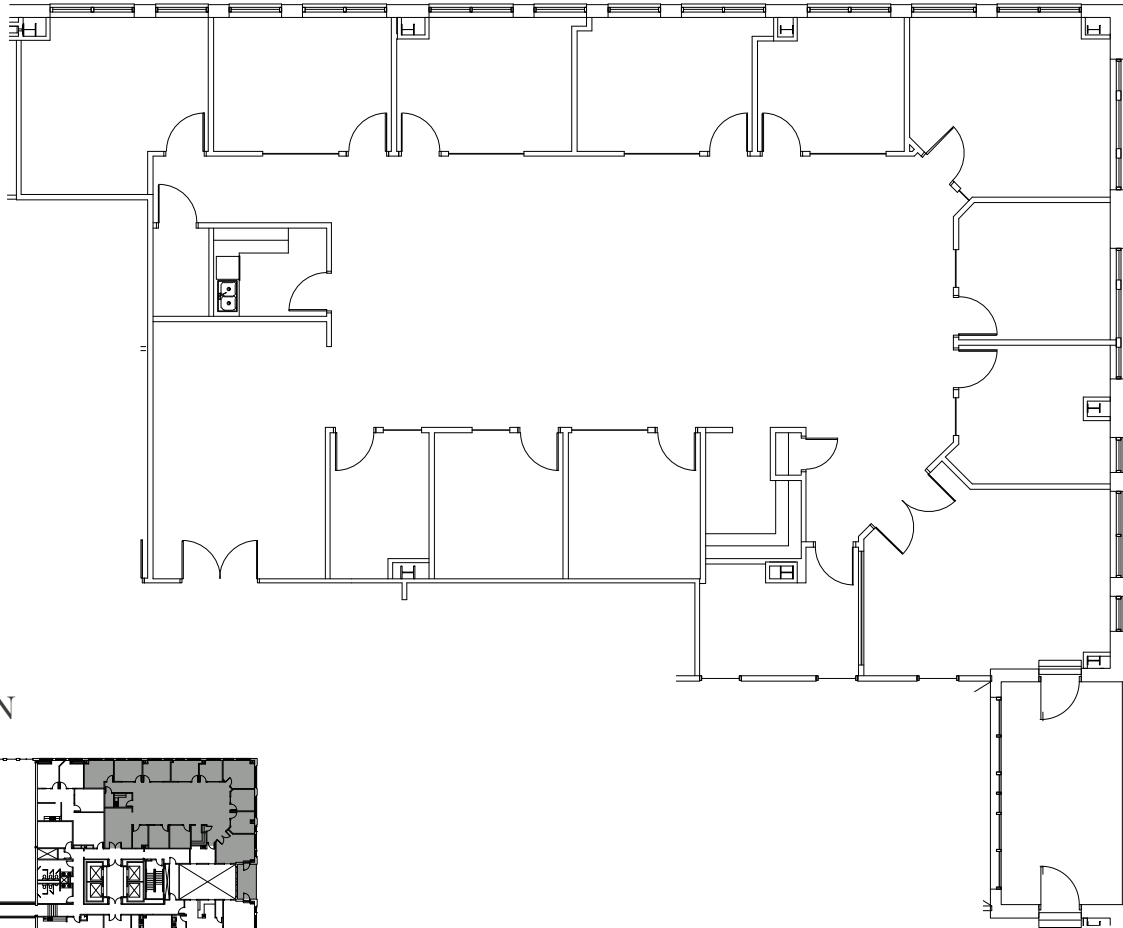

1899 Wynkoop

SUITE 200
4,959 SF

KEY PLAN

**FOR LEASING & SALES INFORMATION,
PLEASE CONTACT:**

Chris Phenicie

chris.phenicie@cbre.com
303.628.7411

Sarajane Goodfellow

sarajane.goodfellow@cbre.com
303.628.7414