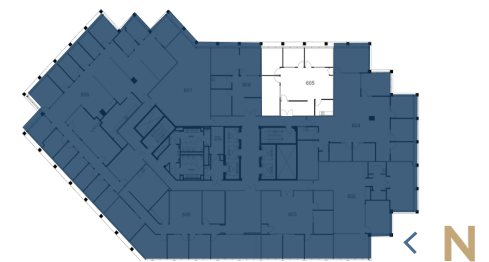

SUITE 605 | 1,873 SF

FOR MORE INFORMATION

Cameron Tallon
+1 407 284 7455
cameron.tallon@cbre.com

Eric Groffman
+1 786 390 7497
eric.groffman@cbre.com

Randy Carballo
+1 305 299 9163
randy.carballo@cbre.com