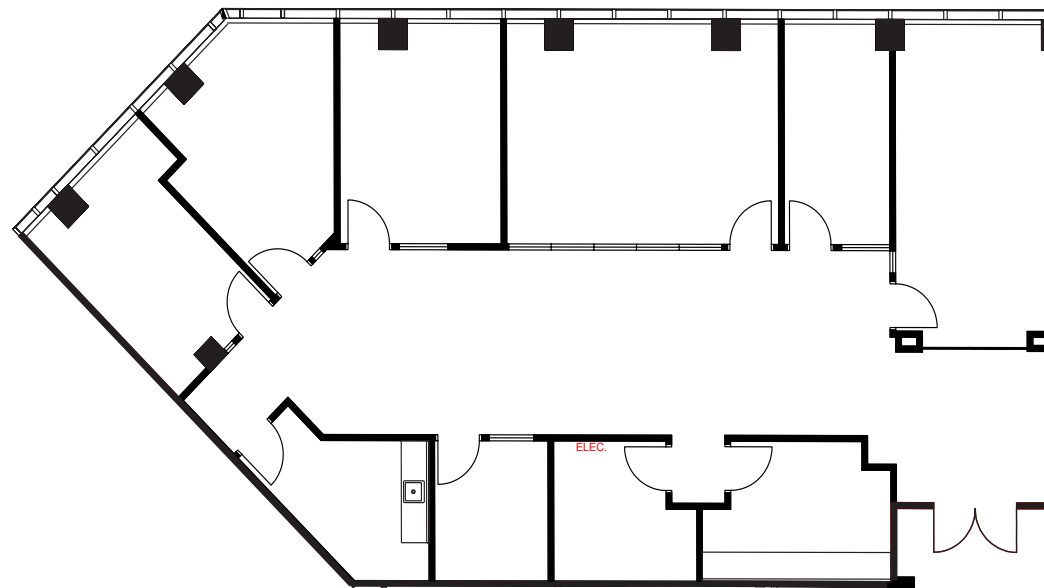

SUITE 501 | 3,067 SF

VIEW
Matterport®

FOR MORE INFORMATION

CBRE

Cameron Tallon
+1 407 284 7455
cameron.tallon@cbre.com

Eric Groffman
+1 786 390 7497
eric.groffman@cbre.com

Randy Carballo
+1 305 299 9163
randy.carballo@cbre.com