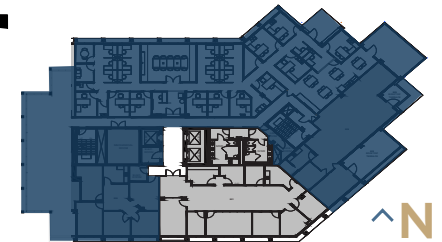

SUITE 501 | 3,067 SF

VIEW
Matterport®

FOR MORE INFORMATION

CBRE

Cameron Tallon
+1 407 284 7455
cameron.tallon@cbre.com

Eric Groffman
+1 786 390 7497
eric.groffman@cbre.com

Randy Carballo
+1 305 299 9163
randy.carballo@cbre.com