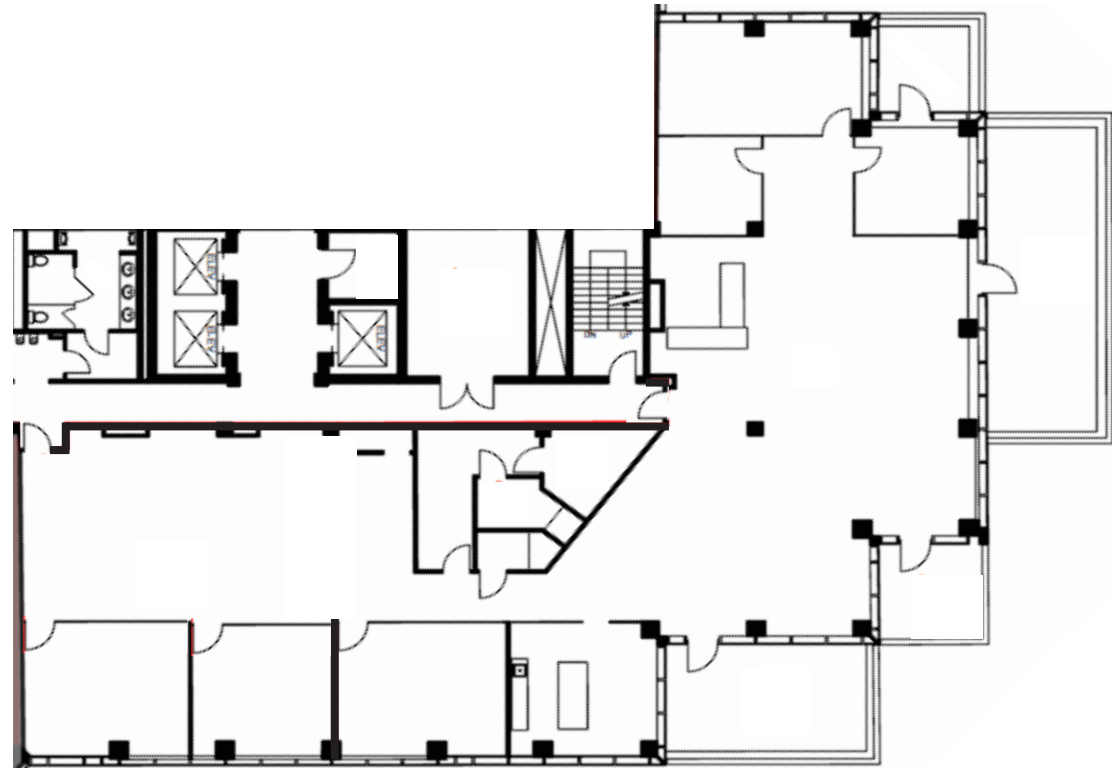

SUITE 601 | 8,131 SF

FOR MORE INFORMATION

Cameron Tallon
+1 407 284 7455
cameron.tallon@cbre.com

Eric Groffman
+1 786 390 7497
eric.groffman@cbre.com

Randy Carballo
+1 305 299 9163
randy.carballo@cbre.com